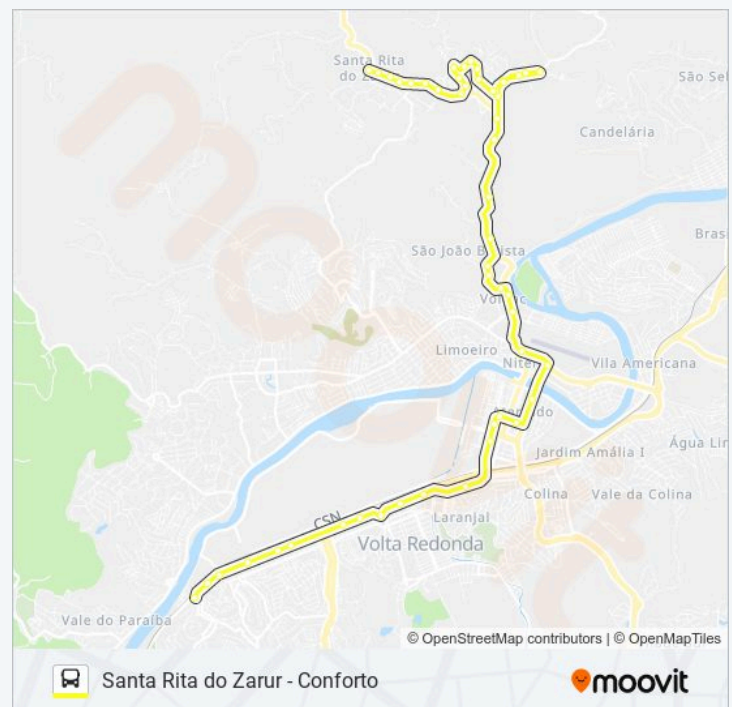

Avenida Nossa Senhora Do Amparo, 980

Rua Padre Diogo Feijó, 75a

B. São João Batista

B. Jardim Caroline

Avenida N. Senhora Do Amparo, 2161

Avenida Nossa Senhora Do Amparo, 2660

Avenida N. Senhora Do Amparo, 2

### Informações da linha de ônibus 300

**Sentido:** Santa Rita (via Santa Cruz)

**Paradas:** 51

**Duração da viagem:** 42 min

**Resumo da linha:**

Avenida Dos Ex-Combatentes, 451

Avenida Dos Ex-Combatentes, 300