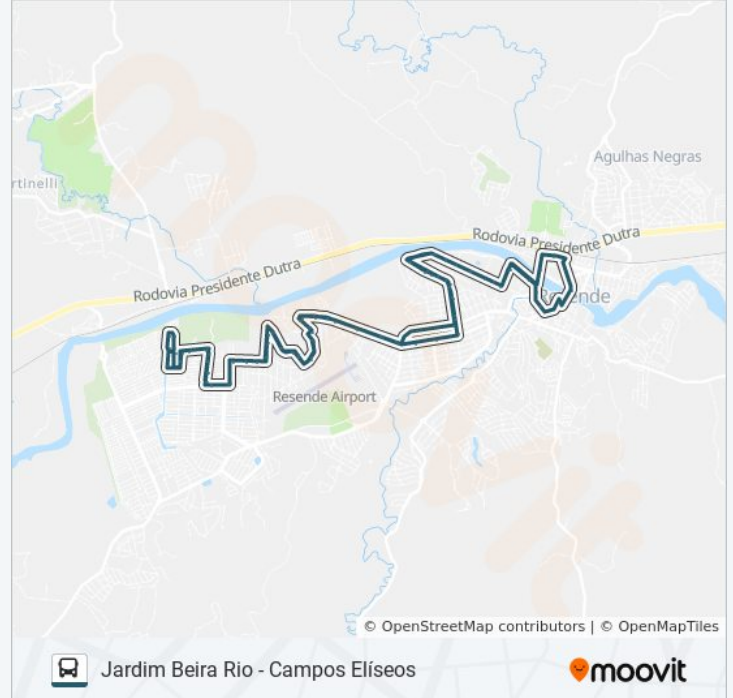

Hospital Infantil Albert Sabin

Firjan | Senai Resende

C. E. Pedro Braille Neto

Prefeitura | Estádio Do Trabalhador

Avenida Rita Maria Ferreira Da Rocha, 171

Rua Pintor Nunes De Paula, 103

Terminal Praça Concórdia - Ponte Velha

## Sentido: Jardim Beira Rio

48 pontos

[VER OS HORÁRIOS DA LINHA](#)

Terminal Praça Concórdia - Ponte Velha

Rua Sebastião José Rodrigues, 142

Estação Ferroviária - Coop. Agrop. Resende

Av. Presidente Vargas, 655-765