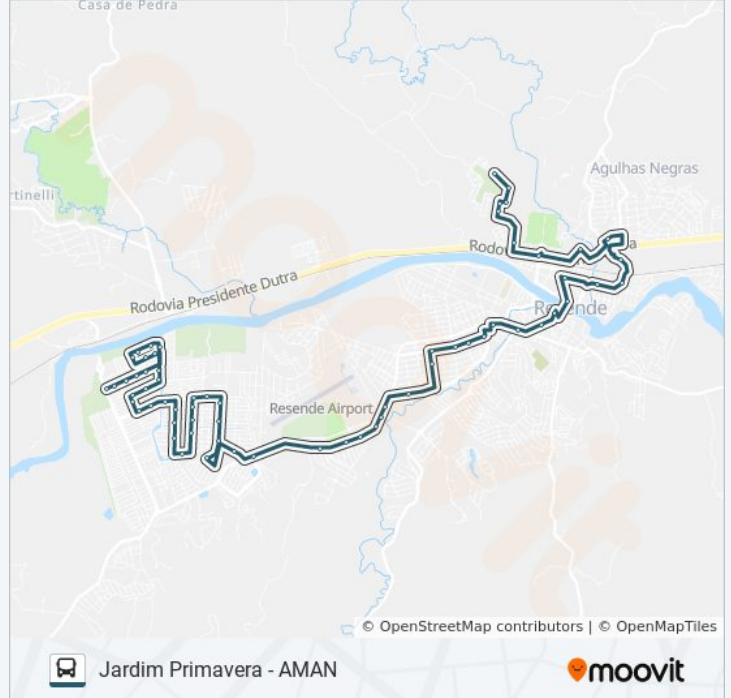

Avenida Tenente-Coronel Adalberto Mendes, 1920

Avenida General A Fonseca, 1504

Rua São Paulo, 261

Rua São Paulo, 103

Parque Tobogã

Rua Padre José Sandrup, 731

Rua Padre José Sandrup, 283-455

Rua Padre José Sandrup, 215

Rj-161, 61

Rua Luís Ferreira Pinto, 33

Rodovia Joaquim Mariano De Souza, 955-977

Avenida Gustavo Jardim, 231

Terminal Praça Concórdia - Ponte Velha

Rua Sebastião José Rodrigues, 142

Avenida Marechal Castelo Branco, 355