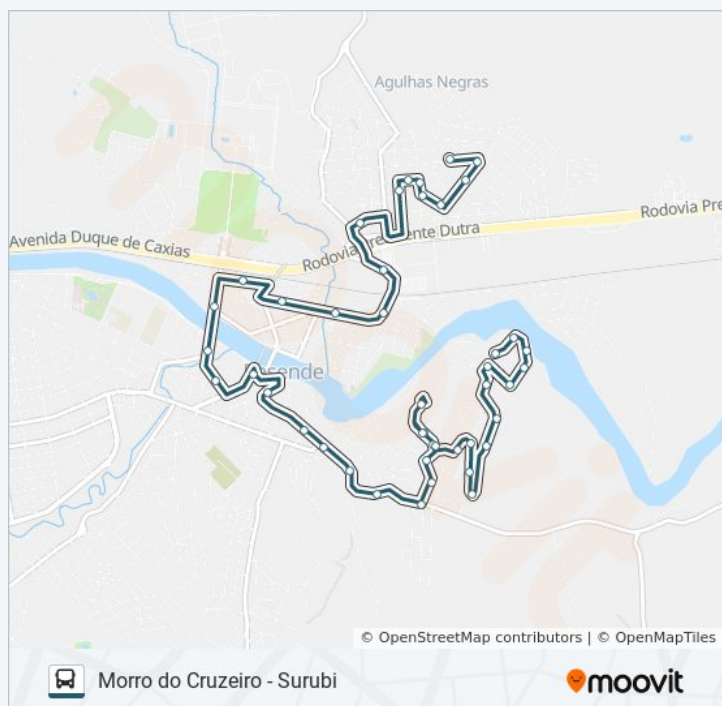

Horários da linha de ônibus 215

Tabela de horários sentido Surubi

Domingo	06:00 - 20:57
Segunda-feira	06:00 - 20:51
Terça-feira	06:00 - 20:51
Quarta-feira	06:00 - 20:51
Quinta-feira	06:00 - 20:57
Sexta-feira	06:00 - 20:51
Sábado	06:00 - 20:57

Informações da linha de ônibus 215

Sentido: Surubi

Paradas: 43

Duração da viagem: 25 min

Resumo da linha:

Rua Da Torre, 13b

Rua Da Torre, 3-6

Rua Íria Júlia Martins, 455