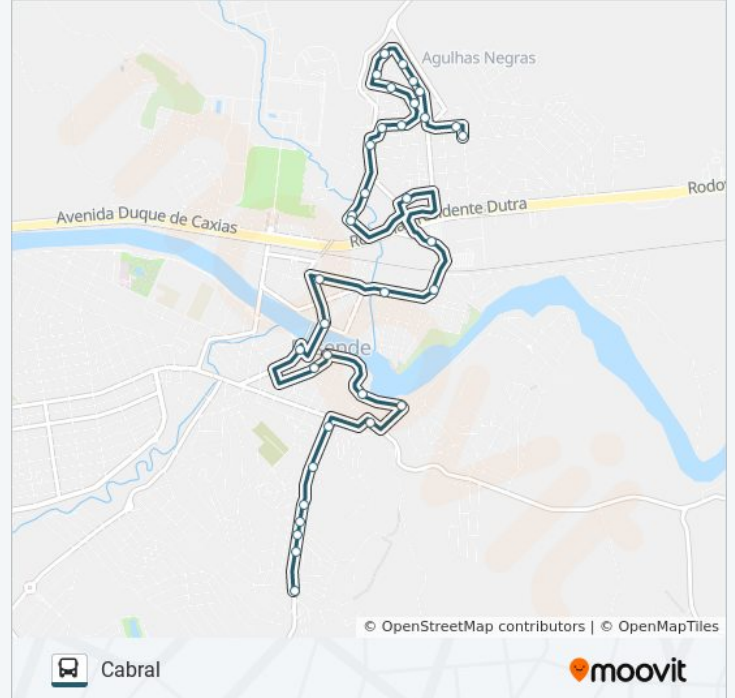

Rua Roque De Santis, 218

Rua Major Leopoldo Q De Oliveira, 272

Rua Quinze, 335

Rua Domingos Storino, 795

Rua Domingos Storino, 625

Rua Domingos Storino, 435

Rua Domingos Storino, 301

Rua Eduardo Lima Da Silva, 289

Rua Domingos Storino, 63

Rua São Cristóvão, 176

Parada - Linhas 235 / 280

### Sentido: Vicentina

32 pontos

[VER OS HORÁRIOS DA LINHA](#)

Parada - Linhas 235 / 280

Rua Geraldo Pereira, 169

Rua São Domingos Da Calçada, 261-305

Rua Pedro Nunes Souza - Próx. Graal

Shopping Pátio Mix - Resende

### Informações da linha de ônibus 235

**Sentido:** Vicentina

**Paradas:** 32

**Duração da viagem:** 25 min

**Resumo da linha:**

Travessa Benedito Carv Ribeiro, 56

Rua Prefeito Clodomiro Maia, 652-690

Rua Prefeito Clodomiro Maia, 826