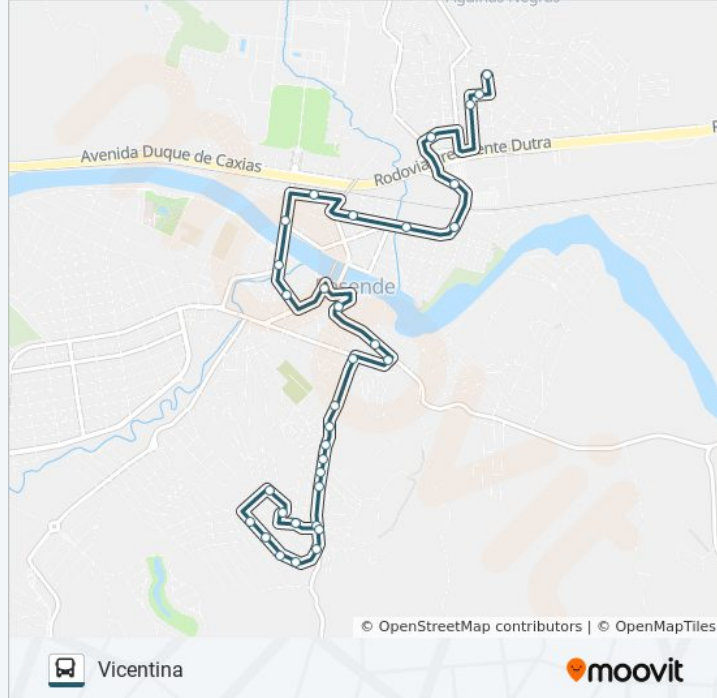

### Horários da linha de ônibus 235

Tabela de horários sentido Vicentina

Domingo	06:25 - 21:45
Segunda-feira	06:14 - 22:56
Terça-feira	06:14 - 22:56
Quarta-feira	06:14 - 22:56
Quinta-feira	06:25 - 21:45
Sexta-feira	06:14 - 22:56
Sábado	06:25 - 21:45

### Informações da linha de ônibus 235

**Sentido:** Vicentina

**Paradas:** 32

**Duração da viagem:** 25 min

**Resumo da linha:**

Travessa Benedito Carv Ribeiro, 56

Rua Prefeito Clodomiro Maia, 652-690

Rua Prefeito Clodomiro Maia, 826

Rua Arlindo Corrêa, 149-175

Rua Antônio Batista, 170

Rua Alvino Vítório Coelho, 02

Rua Ana Júlia De Melo E Silva, 457

Rua Ana Júlia De Melo E Silva, 347

Rua Ana Júlia De Melo E Silva, 213

Rua Ana Júlia De Melo E Silva, 101

Rua Prefeito Clodomiro Maia, 1497-1559

Os horários e os mapas do itinerário da linha de ônibus 235 estão disponíveis, no formato PDF offline, no site: [moovitapp.com](https://moovitapp.com). Use o [Moovit App](#) e viaje de transporte público por Volta Redonda, Barra Mansa e Região! Com o Moovit você poderá ver os horários em tempo real dos ônibus, trem e metrô, e receber direções passo a passo durante todo o percurso!