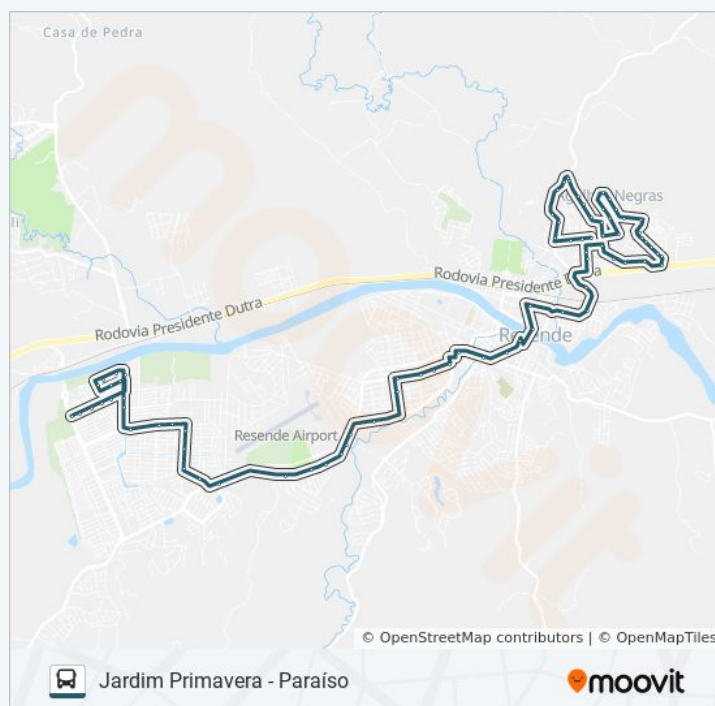

Avenida General A Fonseca, 1504

Avenida Brasília, 343

Rua Padre José Sandrup, 731

Rua Padre José Sandrup, 283-455

Rua Padre José Sandrup, 215

Rj-161, 61

Rua Luís Ferreira Pinto, 33

Rodovia Joaquim Mariano De Souza, 955-977

Avenida Gustavo Jardim, 231

Terminal Praça Concórdia - Ponte Velha

Rua Sebastião José Rodrigues, 142

Avenida Marechal Castelo Branco, 355

Rodovia Joaquim Mariano De Souza, 367-437

**Duração da viagem: 56 min**

**Resumo da linha:**

Rodovia Joaquim Mariano De Souza, 40-174

Shopping Pátio Mix - Resende

M.R.V. - P. Recanto Das Borboletas

M.R.V. - P. Recanto Das Borboletas

Rua Doutor Geraldo Pereira, 186-222

Rua Cantídio Jesuíno Da Costa, 142