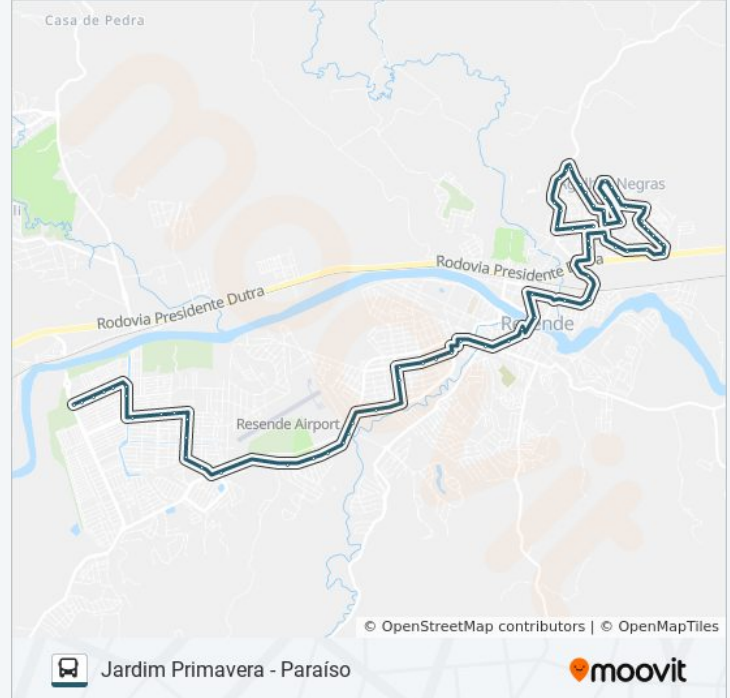

Avenida Tenente-Coronel Adalberto Mendes,
1920

Avenida General A Fonseca, 1504

Avenida Brasília, 343

Rua Padre José Sandrup, 731

Rua Padre José Sandrup, 283-455

Rua Padre José Sandrup, 215

Rj-161, 61

Rua Luís Ferreira Pinto, 33

Rodovia Joaquim Mariano De Souza, 955-977

Avenida Gustavo Jardim, 231

Terminal Praça Concórdia - Ponte Velha

Rua Sebastião José Rodrigues, 142

Avenida Marechal Castelo Branco, 355

Rodovia Joaquim Mariano De Souza, 367-437

Rodovia Joaquim Mariano De Souza, 40-174

Shopping Pátio Mix - Resende

M.R.V. - P. Recanto Das Borboletas

M.R.V. - P. Recanto Das Borboletas

Rua Doutor Geraldo Pereira, 186-222

Rua Cantídio Jesuíno Da Costa, 142

Rua Nelsom Godói, 186

Rua Nelsom Godói, 420

Av. Jéfferson Geraldo Bruno, 1270

Rua Nossa Senhora Do Rosário, 383

Rua Nossa Senhora Do Rosário, 357

Rua Nossa Senhora Do Rosário, 225

Rua Nossa Senhora Do Rosário, 155

Rua Nossa Senhora Do Rosário, 59

Praça Zeferino De Oliveira, 116

Rua Santa Teresinha, 22

Rua Santa Teresinha, 228

Quadra - Morro Do Cruzeiro