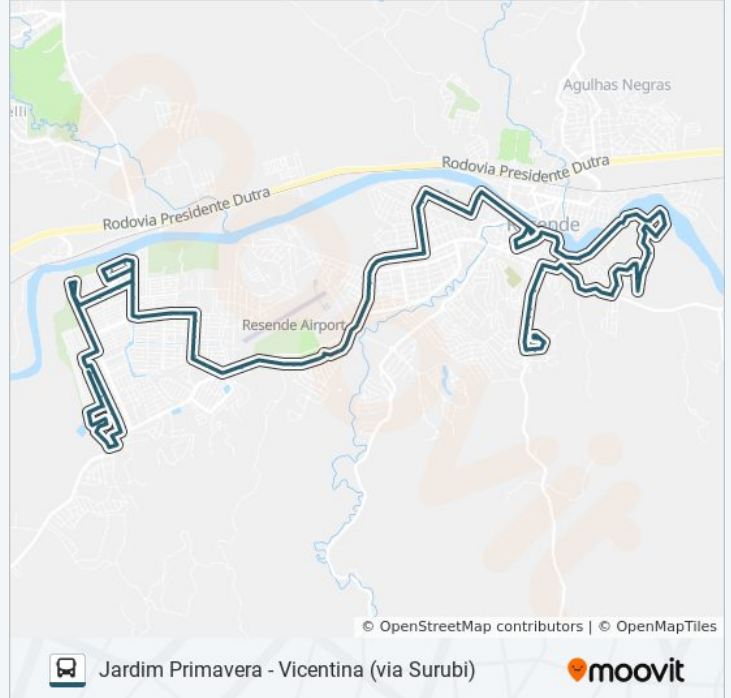

Avenida Tenente-Coronel Adalberto Mendes, 978

Avenida Tenente-Coronel Adalberto Mendes,
1368

Avenida Tenente-Coronel Adalberto Mendes,
1574

Avenida Tenente-Coronel Adalberto Mendes,
1920

Rj-161 - Aeroporto De Resende

Col. Aplicação - Resende

Acesso Exapicor - Parque Mor. Colina

Centro Vocacional Tecnológico

Rodovia Joaquim Mariano De Souza, 120

Estr. Resende Riachuelo,

Avenida Jose Zolvino Coutinho, 170-252

Rua Das Palmeiras, 415

Avenida Municipal, 34

Rua Um, 511-595

Avenida Perimetral Norte, 1992

Avenida Perimetral Norte, 609

Horários da linha de ônibus 285

Tabela de horários sentido Vicentina

Domingo	05:25 - 18:07
Segunda-feira	05:15 - 22:15
Terça-feira	05:15 - 22:15
Quarta-feira	05:15 - 22:15
Quinta-feira	05:25 - 18:07
Sexta-feira	05:15 - 22:15
Sábado	05:25 - 18:07

Rua São José, 90

Rua São José, 172

Rua Firmino Narciso Do Nascimento, 45-169

B. Vicentina - Linha 285

Os horários e os mapas do itinerário da linha de ônibus 285 estão disponíveis, no formato PDF offline, no site: moovitapp.com. Use o [Moovit App](#) e viaje de transporte público por Volta Redonda, Barra Mansa e Região! Com o Moovit você poderá ver os horários em tempo real dos ônibus, trem e metrô, e receber direções passo a passo durante todo o percurso!