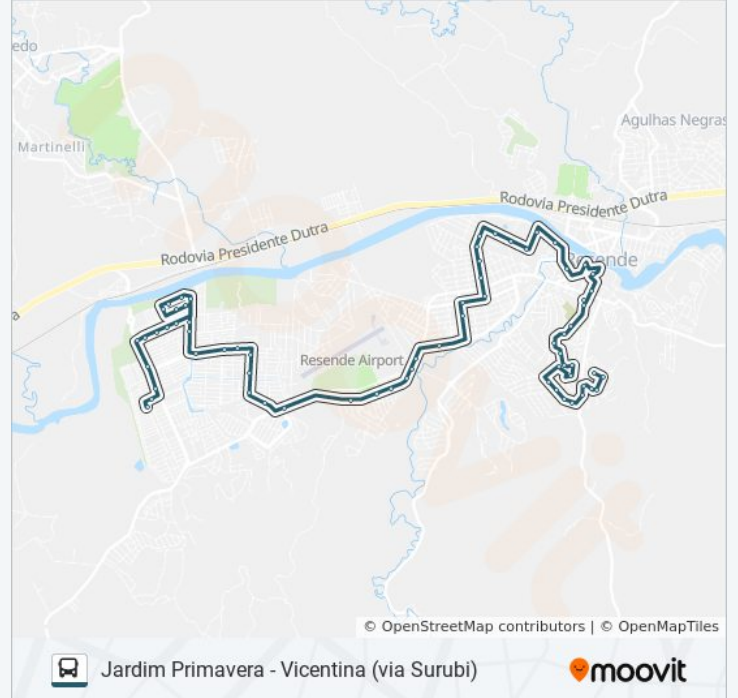

Avenida Perimetral Norte, 307

Avenida Das Manqueiras Norte, 403

E. M. Getúlio Vargas

Avenida Das Manqueiras Sul, 38

Avenida Jose Zolvino Coutinho, 596-734

Avenida Antenor O'Reilly De Souza Júnior, 787-847

Avenida Antenor O'Reilly De Souza Júnior, 746-786

Acesso Exapicor - Parque Mor. Colina

Col. Aplicação - Resende

Cond. Limeira Tênis Clube

Rj-161 - Aeroporto De Resende

Avenida Tenente-Coronel Adalberto Mendes, 1920

Avenida General A Fonseca, 1504

Avenida Brasília, 343

Rua Padre José Sandrup, 731

Avenida Romeu Marquês, 202-276

Avenida Riachuelo, 118-140

Avenida Riachuelo, 388

Avenida Riachuelo, 566

Rua Almirante Custódio De Melo 122-170

Hospital Infantil Albert Sabin

Firjan | Senai Resende

C. E. Pedro Braile Neto

Prefeitura | Estádio Do Trabalhador

Avenida Rita Maria Ferreira Da Rocha, 171

Rua Pintor Nunes De Paula, 103

Terminal Praça Concórdia - Ponte Velha

Rua Doutor Cunha Ferreira, 86

Rua Padre Marquês, 120-184

Rua Senhor Dos Passos, 18

Rua Senhor Dos Passos, 312-382