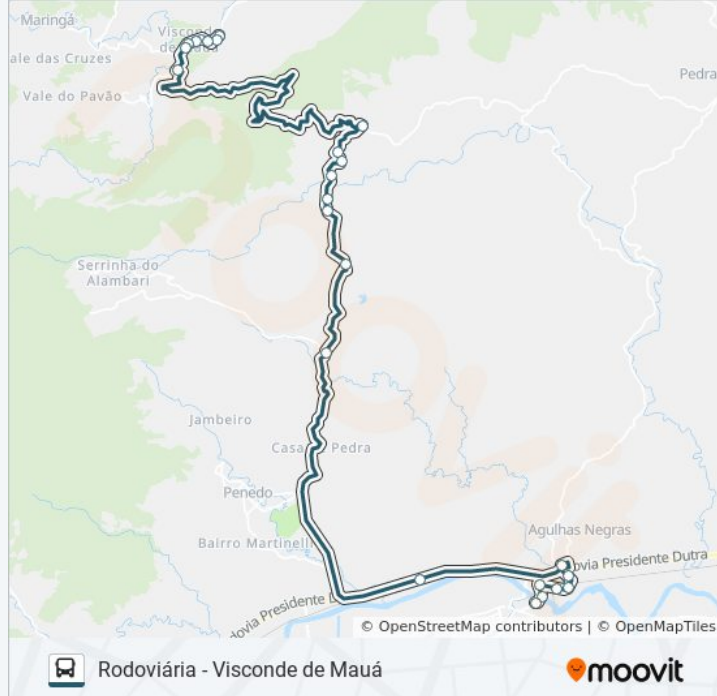

320

Rodoviária - Visconde de Mauá

Use O App

A linha de ônibus 320 | (Rodoviária - Visconde de Mauá) tem 2 itinerários.

(1) Rodoviária: 06:00 - 16:30(2) Visconde De Mauá: 08:00 - 19:00

Use o aplicativo do Moovit para encontrar a estação de ônibus da linha 320 mais perto de você e descubra quando chegará a próxima linha de ônibus 320.

Rj-151, 16

Rj-151, 16

Rj-151 - Vila Oliva

Ponte Dos Cachorros

Rj-151

Rj-151

Rj-151

Campo Alegre (Capela Nossa Senhora Da Conceição)

Os horários e os mapas do itinerário da linha de ônibus 320 estão disponíveis, no formato PDF offline, no site: [moovitapp.com](https://moovitapp.com). Use o [Moovit App](#) e viaje de transporte público por Volta Redonda, Barra Mansa e Região! Com o Moovit você poderá ver os horários em tempo real dos ônibus, trem e metrô, e receber direções passo a passo durante todo o percurso!