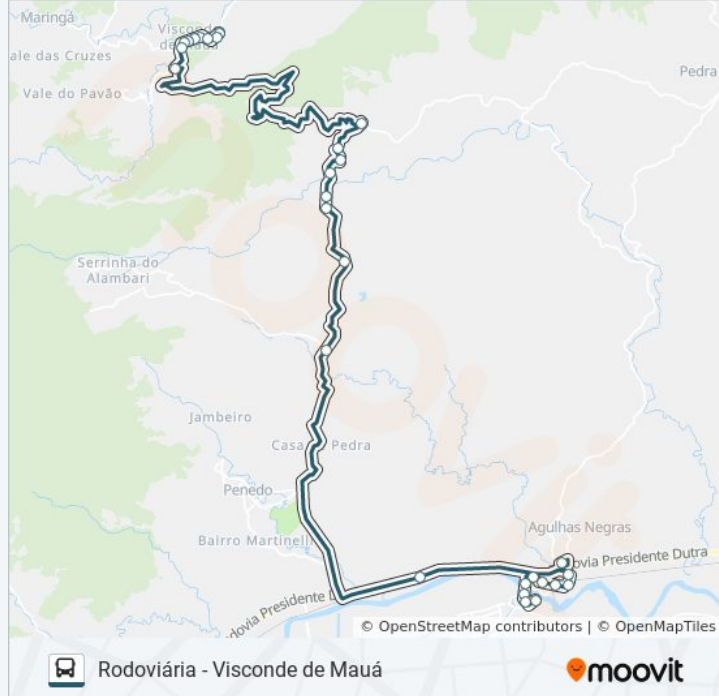

Rj-163 | Entrada De Serrinha Do Alambari

Rj-163 - Entrada De Penedo

Rodovia Doutor Rubéns Tramujas Mader (Rj-163), 1358-1620

Rodovia Doutor Rubéns Tramujas Mader (Rj-163), 1358-1620

Rodovia Doutor Rubéns Tramujas Mader (Rj-163), 1848-2302

Rj-163 - Shopping Do Esquilo

Br-116 - Instituto Biochimico

Br-116 - B. Jardim Das Rosas

Br-116 - B. São Caetano

Rua Pedro Nunes Souza - Próx. Graal

Shopping Pátio Mix - Resende

Rodovia Joaquim Mariano De Souza, 936-1248

### Sentido: Visconde De Mauá

44 pontos

[VER OS HORÁRIOS DA LINHA](#)

Terminal Praça Concórdia - Ponte Velha

Rua Sebastião José Rodrigues, 142

Avenida Marechal Castelo Branco, 355

Rodovia Joaquim Mariano De Souza, 367-437