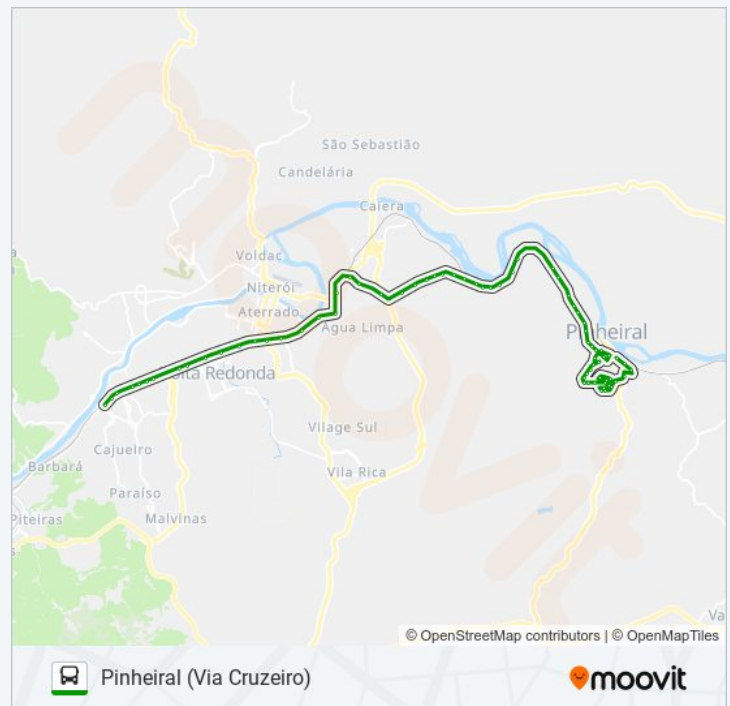

Br-393 - Passarela Benedito Fonseca

Br-393 - B. Água Limpa

Br-393 - Passarela Silvério R. Souza

Avenida Paulo Erlei Alves Abrantes, 1136

Avenida Paulo Erlei Alves Abrantes, 8795

Avenida Paulo Erlei Alves Abrantes | Posto R2

B. Parque Vitória

Unifoa - Portão II

Unifoa - Portão I

Avenida Paulo Erlei Alves Abrantes, 43-181

domingo	05:40 - 22:30
segunda-feira	08:45 - 22:30
terça-feira	08:45 - 22:30
quarta-feira	08:45 - 22:30
quinta-feira	08:45 - 22:30
sexta-feira	08:45 - 22:30
sábado	05:40 - 22:30

### Informações da linha de ônibus 431

**Sentido:** Pinheiral (Via Cruzeiro)

**Paradas:** 71

**Duração da viagem:** 58 min

**Resumo da linha:**

Rodovia Volta Redonda - Pinheiral, 4497-5087

Avenida Nilton Pena Botelho, 4236