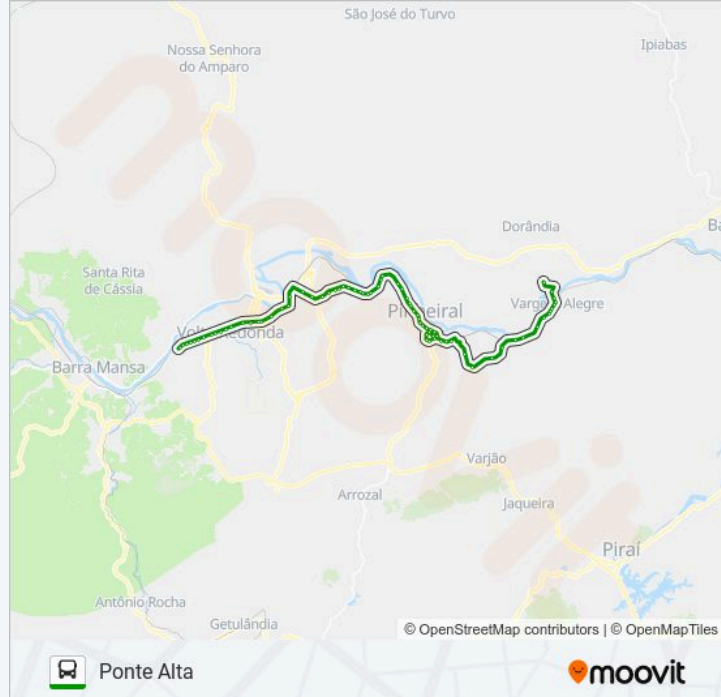

Rodovia Volta Redonda - Pinheiral, 5122

Unifoa - Portão I

Unifoa - Portão II

B. Parque Vitória

Bairro Colorado

Avenida Paulo Erlei Alves Abrantes, 1262-1410

Cesbra - Raiozinho De Sol

Avenida Paulo Erlei Alves Abrantes, 1650-1870

Avenida Paulo Erlei Alves Abrantes, 2250

Av. Paulo Erlei Abrantes - Pedreira

Avenida Paulo Erlei Alves Abrantes | Posto R2

Avenida Paulo Erlei Alves Abrantes, 8795

Br-393 - Passarela Silvério R. Souza

Br-393 - B. Água Limpa