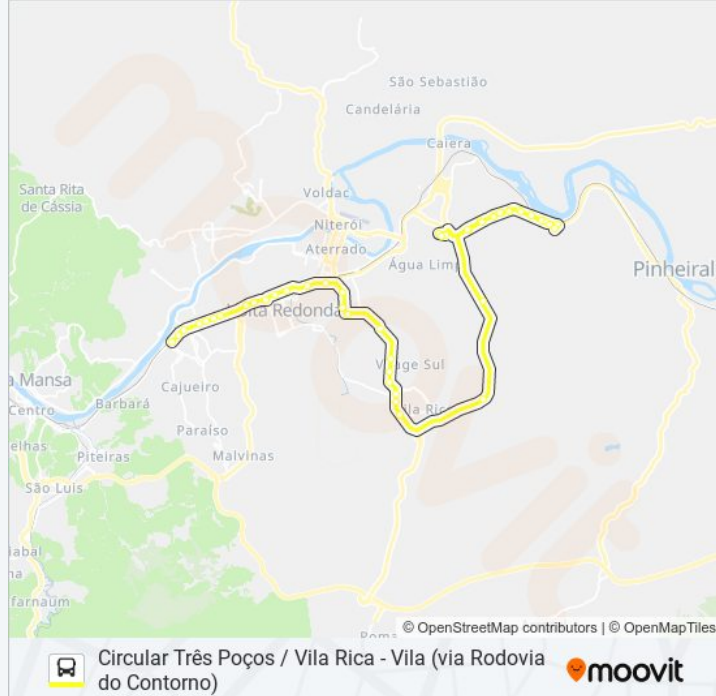

 **210B****Circular Três Poços / Vila Rica - Vila (via Rodovia do Contorno)**

Use O App

A linha de ônibus 210B | (Circular Três Poços / Vila Rica - Vila (via Rodovia do Contorno)) tem 6 itinerários.

(1) Pte. Alta → Três Poços (Atend. Mirante): 23:30(2) Três Poços → Pte. Alta (Via Rod. Contorno): 22:55(3) Três Poços → Vila (Via Rod. Contorno): 05:20 - 21:35(4) Vila Rica → Vila (Via Rod. Contorno): 06:00 - 07:40(5) Vila → Três Poços (Via Rod. Contorno): 06:00 - 22:15(6) Vila → Vila Rica (Via Rod. Contorno): 06:40 - 08:20

Use o aplicativo do Moovit para encontrar a estação de ônibus da linha 210B mais perto de você e descubra quando chegará a próxima linha de ônibus 210B.

Sentido: Pte. Alta → Três Poços (Atend. Mirante)

Unifoa - Portão I

Avenida Paulo Erlei Alves Abrantes, 43-181

Parada - B. Três Poços

Rodovia Volta Redonda - Pinheiral, 5122

Unifoa - Portão I

Unifoa - Portão II

B. Parque Vitória

Bairro Colorado

Rua C, 11

Residencial Mirante

Sentido: Três Poços → Pte. Alta (Via Rod.)

Horários da linha de ônibus 210B

Contorno)
45 pontos

[VER OS HORÁRIOS DA LINHA](#)

Parada - B. Três Poços

Rodovia Volta Redonda - Pinheiral, 5122