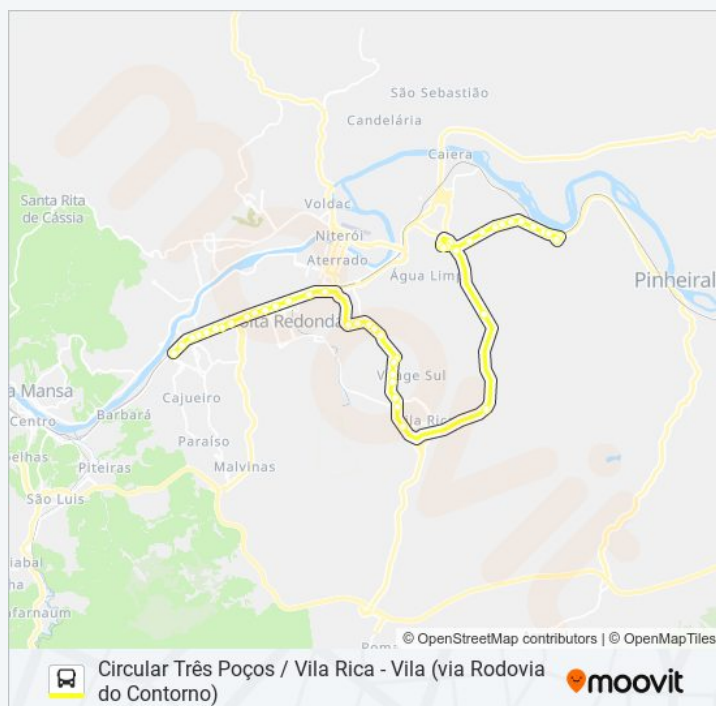

domingo	22:30
segunda-feira	22:55
terça-feira	22:55
quarta-feira	22:55
quinta-feira	22:55
sexta-feira	22:55
sábado	22:30

Informações da linha de ônibus 210B

Sentido: Três Poços → Pte. Alta (Via Rod. Contorno)

Paradas: 45

Duração da viagem: 37 min

Resumo da linha:

Av. Trabalhadores - Rodoviária

Av. Trabalhadores - U.F.F.

Av. Trabalhadores - Sider Shopping

Av. Trabalhadores - Praça Juarez Antunes

Br-393 - Escritório C.S.N.