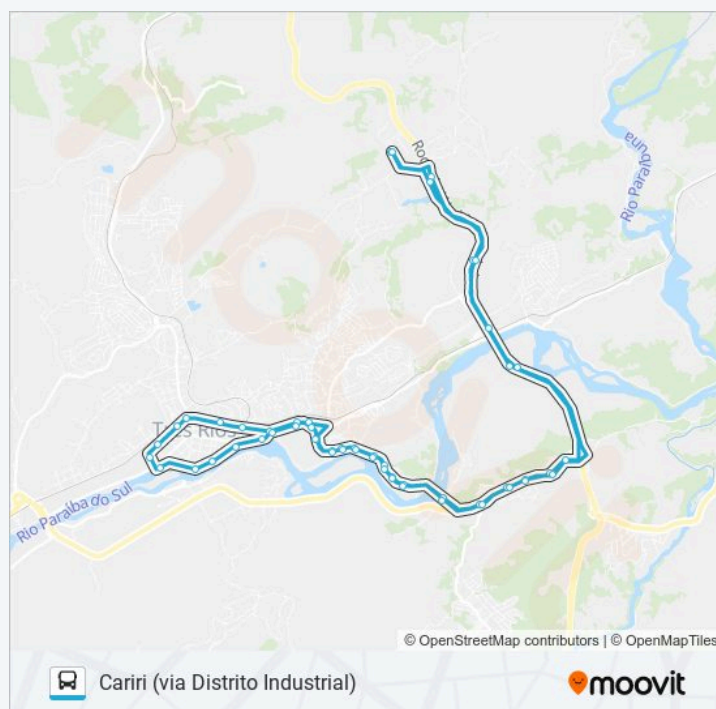

Tabela de horários sentido Cariri (via Distrito Industrial)

domingo	06:00 - 18:10
segunda-feira	06:00 - 19:15
terça-feira	06:00 - 19:15
quarta-feira	06:00 - 19:15
quinta-feira	06:00 - 19:15
sexta-feira	06:00 - 19:15
sábado	06:00 - 18:10

Informações da linha de ônibus 104

Sentido: Cariri (via Distrito Industrial)

Paradas: 53

Duração da viagem: 56 min

Resumo da linha:

Colégio Walter Franklin

Avenida Prefeito Alberto Da Silva Lavinas, 1114

Universidade Federal Rural Do Rio De Janeiro