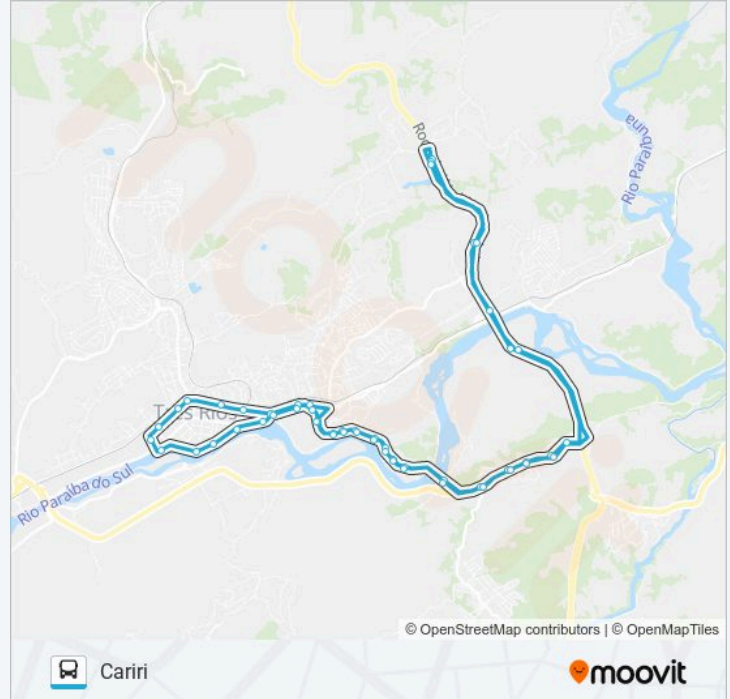

Avenida Zoello Sola, 929-1061

E. M. Hermelindo Alves

Avenida Zoello Sola, 555

Avenida Zoello Sola, 367

Pórtico - Três Rios

Br-393

Rodovia Lúcio Meira, 350

Rodovia Lúcio Meira, 8194

Rodovia Lúcio Meira, 650

Br-040

Br-040

Br-040

Br-040

Posto Ipirangão - Desembarque

Sentido: Cariri (via Distrito Industrial)

53 pontos

[VER OS HORÁRIOS DA LINHA](#)

Neobus

Posto Ipirangão

Br-040

Br-040

Rua Ercília Olavo, 514-714

Rua Ercílio Clavo, 147

Rodovia Lúcio Meira, 8056