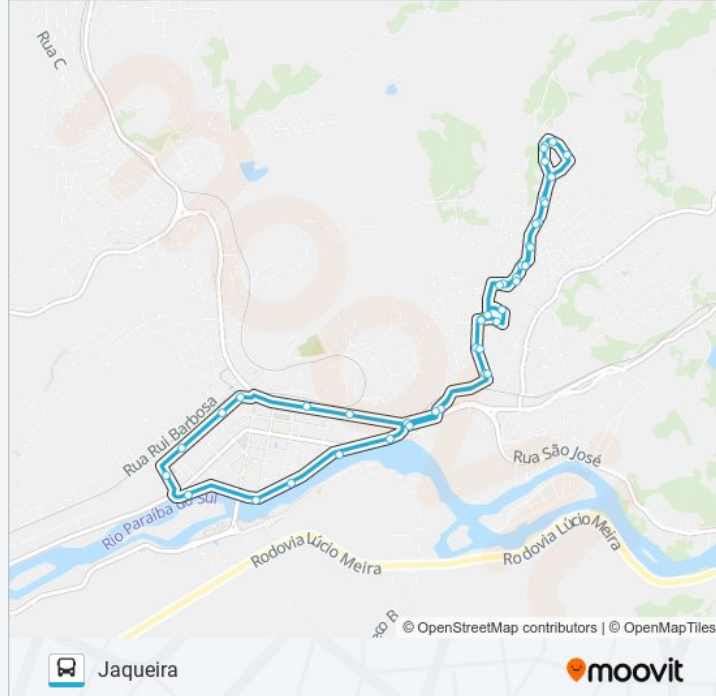

205

Jaqueira

Use O App

A linha de ônibus 205 | (Jaqueira) tem 1 itinerário.

(1) Jaqueira: 06:35 - 20:10

Use o aplicativo do Moovit para encontrar a estação de ônibus da linha 205 mais perto de você e descubra quando chegará a próxima linha de ônibus 205.

Informações da linha de ônibus 205**Sentido:** Jaqueira**Paradas:** 43**Duração da viagem:** 31 min**Resumo da linha:**

Avenida Prefeito Alberto Da Silva Lavinias, 2-200

Avenida Prefeito Alberto Da Silva Lavinias, 592-810

Avenida Anibal Peixoto, 19

Rua Joaquim Gomes Veiga, 195

Rua Professor Moreira, 80

Avenida Alan Kardec, 44

Avenida Alan Kardec, 150

Avenida Alan Kardec, 286

Avenida Alan Kardec, 528

Avenida Alan Kardec, 680

Avenida Alan Kardec, 812

Avenida Pedro Assis Amaral, 166

Avenida Pedro Assis Amaral, 292

Avenida Pedro Assis Amaral - Desembarque

Os horários e os mapas do itinerário da linha de ônibus 205 estão disponíveis, no formato PDF offline, no site: moovitapp.com. Use o Moovit App e viaje de transporte público por Volta Redonda, Barra Mansa e Região! Com o Moovit você poderá ver os horários em tempo real dos ônibus, trem e metrô, e receber direções passo a passo durante todo o percurso!