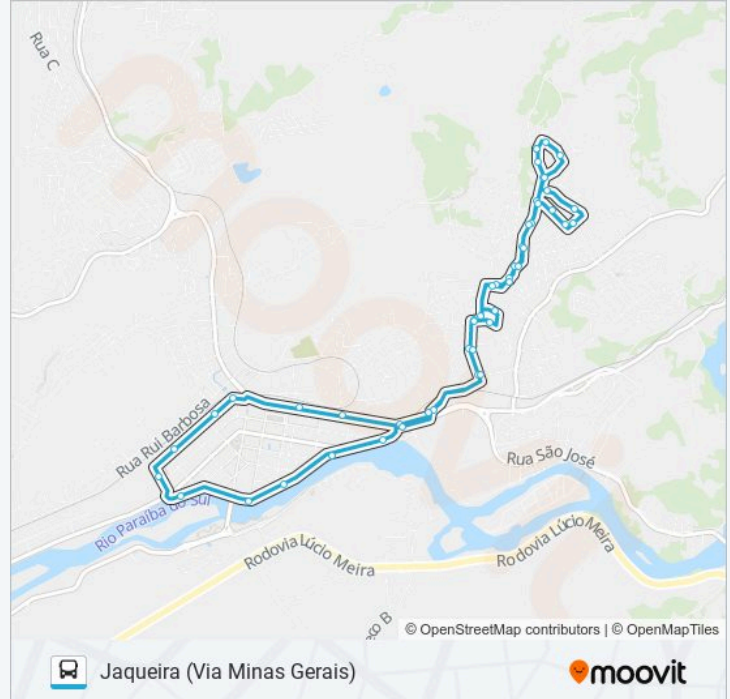

Rua Professor Moreira, 1777

Rua Lincon De A Peçanha, 100

Avenida Anibal Peixoto, 12

Rua Padre Solano, 514

Rua Padre Solano, 720

Rua Jacinto Sobrinho, 7

Rodoviária Nova

Avenida Condessa Do Rio Novo, 727-917

Universidade Federal Rural Do Rio De Janeiro

Rodoviária Nova

Rua Professor Moreira, 42

Rua Padre Solano, 689

Rua Padre Solano, 541

Avenida Anibal Peixoto, 12

Avenida Anibal Peixoto, 19

Rua Joaquim Gomes Veiga, 195

Rua Professor Moreira, 80

Avenida Alan Kardec, 44

Avenida Alan Kardec, 150

Avenida Alan Kardec, 286

Avenida Alan Kardec, 528

Avenida Alan Kardec, 680

Avenida Alan Kardec, 812

Avenida Pedro Assis Amaral, 166

Avenida Pedro Assis Amaral, 292

Ponto Final - Jaqueira

Os horários e os mapas do itinerário da linha de ônibus 206 estão disponíveis, no formato PDF offline, no site: [moovitapp.com](https://moovitapp.com). Use o Moovit App e viaje de transporte público por Volta Redonda, Barra Mansa e Região! Com o Moovit você poderá ver os horários em tempo real dos ônibus, trem e metrô, e receber direções passo a passo durante todo o percurso!