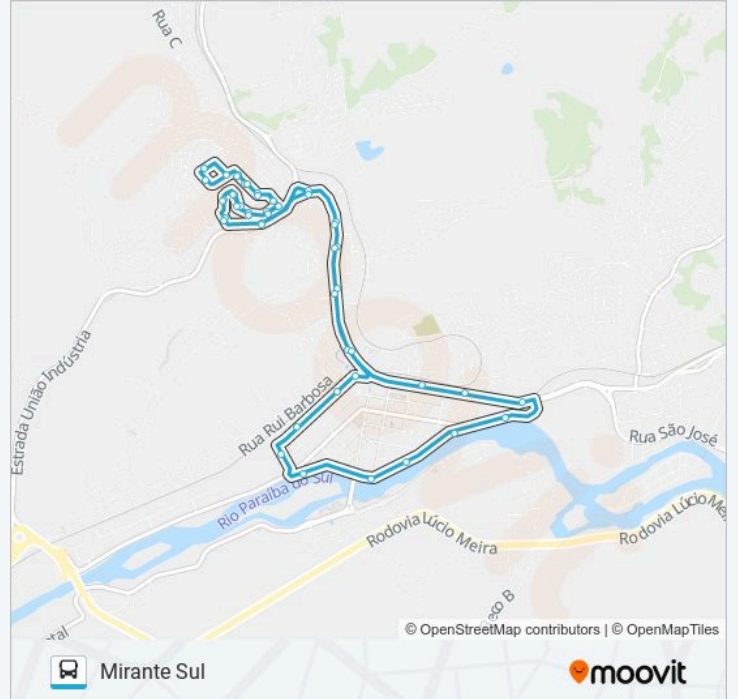

405

Mirante Sul

Use O App

A linha de ônibus 405 | (Mirante Sul) tem 1 itinerário.

(1) Mirante Sul: 05:20 - 22:00

Use o aplicativo do Moovit para encontrar a estação de ônibus da linha 405 mais perto de você e descubra quando chegará a próxima linha de ônibus 405.

Terminal Rodoviário Hélio Soares (Três Rios)

Rua Nelson Viana, 158

Rua Nelson Viana, 620

Avenida Castro Alves, 84

Avenida Castro Alves, 250

Avenida Castro Alves, 674-790

Garagem Da Transa

Rua Dom Pedro Segundo, 32

Rua Fernando Ferrari, 7

Rua Esplanada, 142

Rua Esplanada, 200

Rua Arsonval Macedo, 276

Rua Arsonval Macedo, 376

Rua Salim Chimeli, 2

Rua Washington Luiz, 20

Rua Presidente W Luís, 140

Rua Presidente W Luís, 183

Os horários e os mapas do itinerário da linha de ônibus 405 estão disponíveis, no formato PDF offline, no site: [moovitapp.com](https://moovitapp.com). Use o Moovit App e viaje de transporte público por Volta Redonda, Barra Mansa e Região! Com o Moovit você poderá ver os horários em tempo real dos ônibus, trem e metrô, e receber direções passo a passo durante todo o percurso!