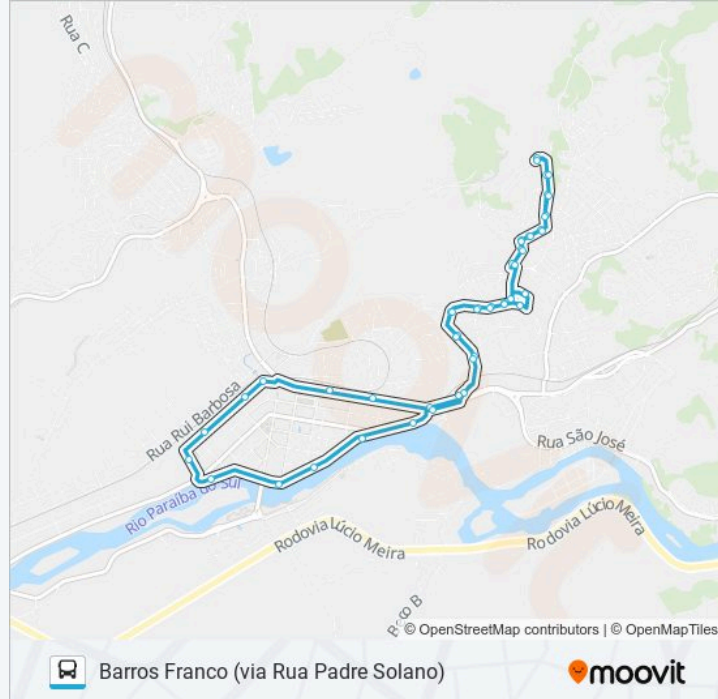

 207A

Barros Franco (via Rua Padre Solano)

Use O App

A linha de ônibus 207A | (Barros Franco (via Rua Padre Solano)) tem 1 itinerário.

(1) Barros Franco (via Rua Padre Solano): 07:05 - 19:00

Use o aplicativo do Moovit para encontrar a estação de ônibus da linha 207A mais perto de você e descubra quando chegará a próxima linha de ônibus 207A.

Rodoviária Nova

Rua Professor Moreira, 42

Rua Professor Moreira, 168

Rua Professor Moreira, 336

Rua Professor Moreira, 24

Rua Padre Solano, 150

Rua Padre Solano, 216

Avenida Anibal Peixoto, 12

Avenida Anibal Peixoto, 19

Rua Joaquim Gomes Veiga, 195

Rua João De Souza, 40

Rua João De Souza, 132

Rua João De Souza, 225

Rua São Severino, 22

Rua São Severino, 120

Rua Sebastião Barbosa, 15

Rua Sebastião Barbosa, 132

Rua Sebastião Barbosa, 219

Rua Guilherme Jorge Pinheiro 65

Os horários e os mapas do itinerário da linha de ônibus 207A estão disponíveis, no formato PDF offline, no site: [moovitapp.com](https://moovitapp.com). Use o Moovit App e viaje de transporte público por Volta Redonda, Barra Mansa e Região! Com o Moovit você poderá ver os horários em tempo real dos ônibus, trem e metrô, e receber direções passo a passo durante todo o percurso!