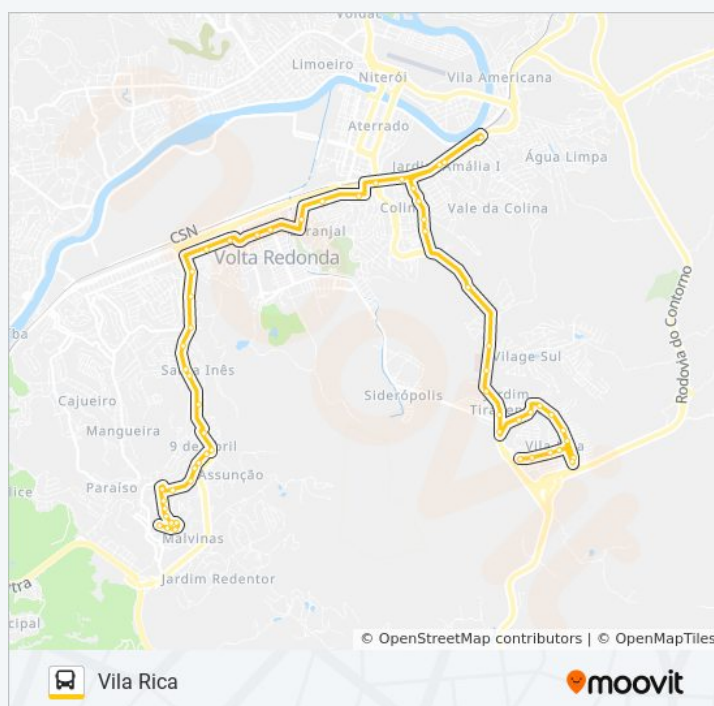

Avenida Santa Edwirges, 346

Avenida Santa Edwirges, 504

Avenida Doutor Walter Granato Da Rocha, 894-928

Avenida Cinco, 837-891

Avenida Cinco, 7

Avenida Doutor Walter Granato Da Rocha, 265

Avenida Doutor Walter Granato Da Rocha, 266

Informações da linha de ônibus P717

Sentido: Vila Rica

Paradas: 58

Duração da viagem: 47 min

Resumo da linha:

Avenida Nossa Senhora Da Conceição, 91

Rua 16, 81 - Praça Rotary

Rua 16, 55