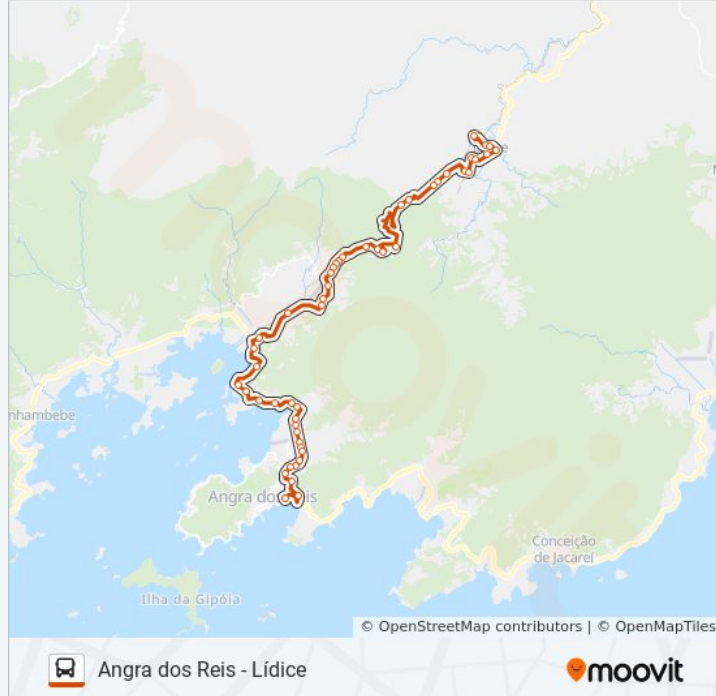

Rj-155

Rj-155

Rodovia Rio-Santos, 104

Br-101

Alameda Dos Sabiás, 60

Alameda Das Andorinhas, 250

Br-101

Rua Projetada Seis, 2

Rua Do Ipê, 14

Br-101, 621

Avenida Bom Jesus, 40

Rua Saturno, 1998

Rodovia Procurador Haroldo Fernandes Duarte,
2641

Rua Japoranga, 209

Rua Japoranga, 6

Rua Japoranga, 22

Rua Saturno, 259

Rua Barra Mansa, 34

Rua Resende, 2

Rua Prefeito João Gregório Galindo, 3957

Rua Benedito Pereira Rocha, 469

Rua Saturno, 2641

Terminal Rodoviário Vereador Niltom Barbosa
(Angra Dos Reis)

Sentido: Lídice

57 pontos

[VER OS HORÁRIOS DA LINHA](#)

Horários da linha de ônibus L407

Tabela de horários sentido Lídice

Terminal Rodoviário Vereador Niltom Barbosa
(Angra Dos Reis)

Avenida Luigi De Amêndola, 15

Avenida Caravelas, 683