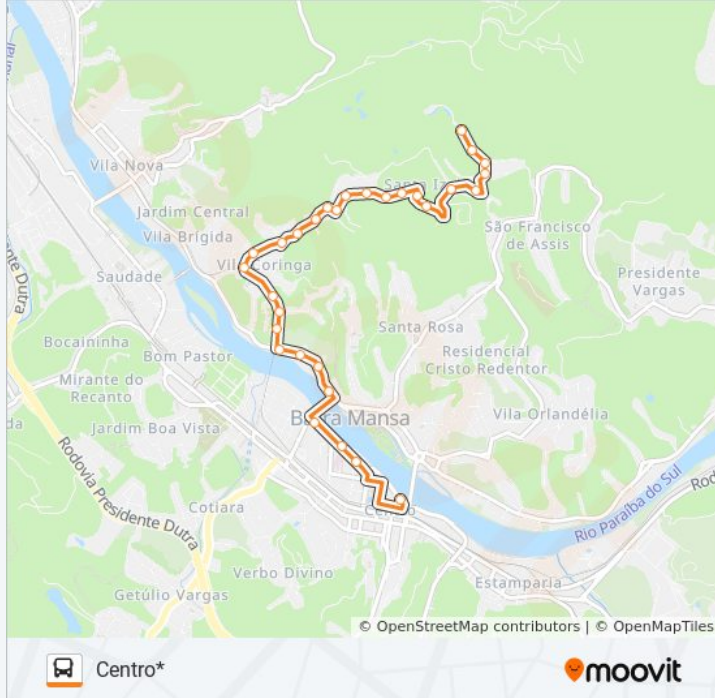

**Informações da linha de ônibus CL014****Sentido:** Centro**Paradas:** 30**Duração da viagem:** 15 min**Resumo da linha:**

Rua Vereador Doutor Ernesto Da Silveira, 130

R. Major José Bento | B. Vila Coringa

Rua Major José Bento, 455

Rua Major José Bento, 235-281

Rua Major José Bento, 76

R. Pinto Ribeiro, 495

Santa Casa De Barra Mansa

Colégio Estadual Barão De Aiuruoca

Term. Rodoviário Beira-Rio

### Sentido: Vila Coringa

31 pontos

[VER OS HORÁRIOS DA LINHA](#)

Term. Rodoviário Beira-Rio

Rua Abdo Felipe, 292

Rua Abdo Felipe, 123

R. João Valiante, 245

Hospital Maternidade - Fundamp