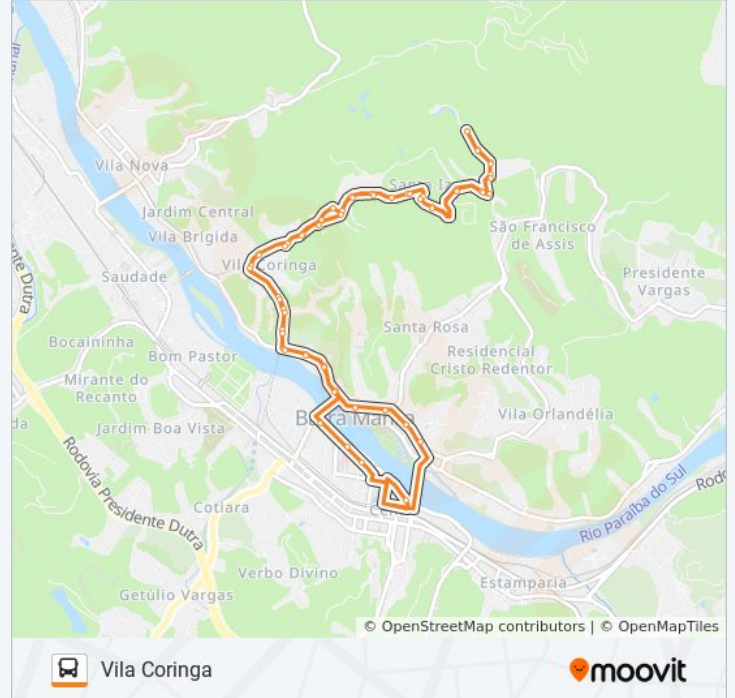

### Sentido: Vila Coringa

31 pontos

[VER OS HORÁRIOS DA LINHA](#)

Term. Rodoviário Beira-Rio

Rua Abdo Felipe, 292

Rua Abdo Felipe, 123

R. João Valiante, 245

Hospital Maternidade - Fundamp

### Informações da linha de ônibus CL014

**Sentido:** Vila Coringa

**Paradas:** 31

**Duração da viagem:** 15 min

**Resumo da linha:**

Rua Oscar Natalino De Souza, 217

Rua Francisco Rodrigues Leite, 370

Rua Francisco Rodrigues Leite, 533

Rua São Marcos, 540

Ponto Final | B. Santa Izabel

Os horários e os mapas do itinerário da linha de ônibus CL014 estão disponíveis, no formato PDF offline, no site: [moovitapp.com](https://moovitapp.com). Use o [Moovit App](#) e viaje de transporte público por Volta Redonda, Barra Mansa e Região! Com o Moovit você poderá ver os horários em tempo real dos ônibus, trem e metrô, e receber direções passo a passo durante todo o percurso!