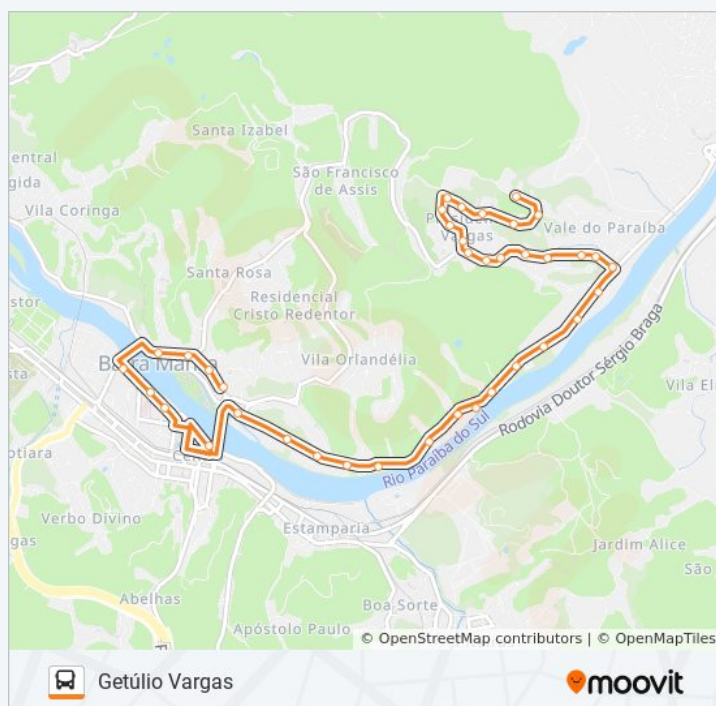

Informações da linha de ônibus CL030

Sentido: Getúlio Vargas

Paradas: 31

Duração da viagem: 16 min

Resumo da linha:

Os horários e os mapas do itinerário da linha de ônibus CL030 estão disponíveis, no formato PDF offline, no site: moovitapp.com. Use o [Moovit App](#) e viaje de transporte público por Volta Redonda, Barra Mansa e Região! Com o Moovit você poderá ver os horários em tempo real dos ônibus, trem e metrô, e receber direções passo a passo durante todo o percurso!