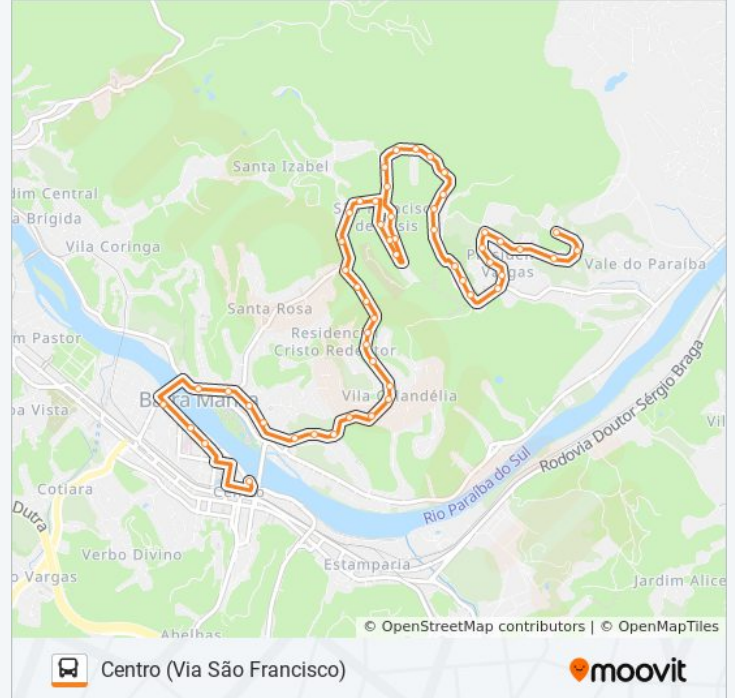

Rua Abdo Felipe, 123

R. João Valiante, 245

Hospital Maternidade - Fundamp

R. Pinto Ribeiro, 495

Santa Casa De Barra Mansa

Colégio Estadual Barão De Aiuruoca

Term. Rodoviário Beira-Rio

Sentido: Getúlio Vargas

31 pontos

[VER OS HORÁRIOS DA LINHA](#)

Term. Rodoviário Beira-Rio

Ilha Clube

Avenida Presidente Kennedy, 1210

Rj-157, 1444

Avenida Presidente Kennedy, 1532-1672

Avenida Presidente Kennedy, 1896-1898