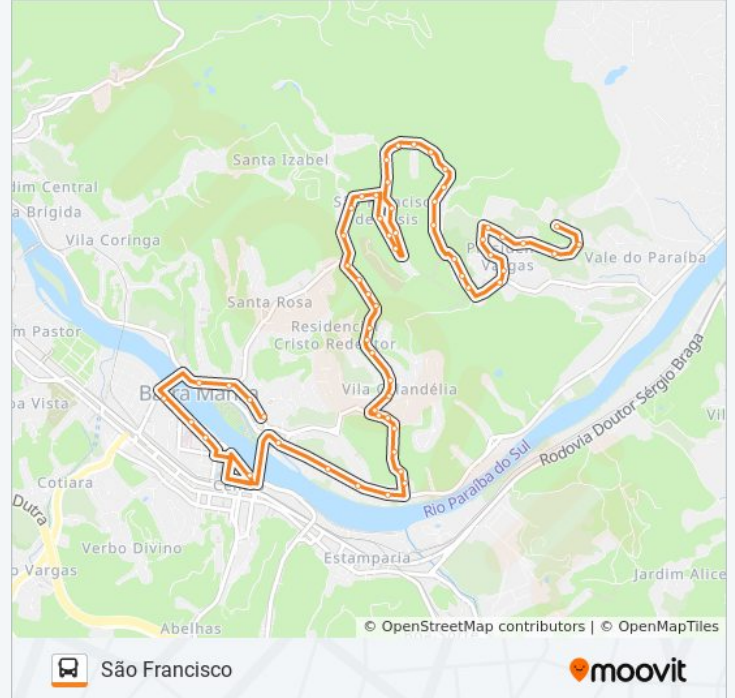

Rua Melvin Jones, 161

Rua Melvin Jones, 271

E. M. Reginaldo Araujo

Rua Melvin Jones, 558

Rua Melvin Jones, 646

Rua Melvin Jones, 773

Rua Melvin Jones, 879

Rua Melvin Jones, 1011

Rua Melvin Jones, 1105

Rua São José, 85

Rua Antônio Rodrigues De Almeida, 183

Rua Antônio Rodrigues De Almeida, 313

Rua Antônio Rodrigues De Almeida, 405

Rua Horácio Silva, 148

Rua Horácio Silva, 284

E. M. Francisco Villela De Andrade

Rua José Coutinho De Carvalho, 188

Rua José Coutinho De Carvalho, 332

Rua José Coutinho De Carvalho, 555

Rua José Coutinho De Carvalho, 690

Rua José Coutinho De Carvalho, 819

Rua José Coutinho De Carvalho, 895

Rua José Coutinho De Carvalho, 1020

Rua Três, 1100

Rua Três, 1160

Rua Três, 1214

Rua Três, 1324

Rua Florianópolis, 235

Rua Florianópolis, 137

Rua Florianópolis, 116-132

Rua Florianópolis, 25

Rua São Salvador, 1091

Rua São Salvador, 759-869