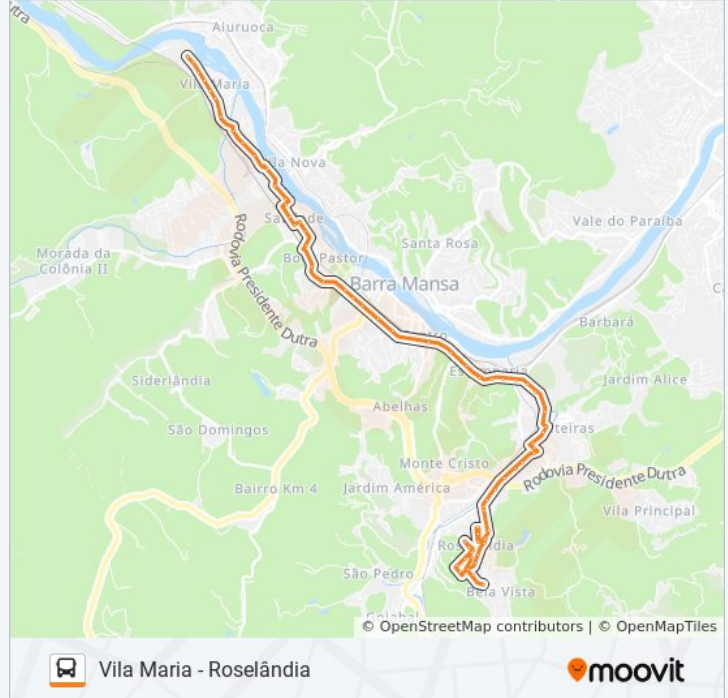

Avenida Domingos Mariano, 965-999

Av. Domingos Mariano, 809-835

Av. Domingos Mariano, 655

Avenida Domingos Mariano, 393

Av. Domingos Mariano | Floresta Supermarket

Av. Joaquim Leite | Praça Da Liberdade

Av. Joaquim Leite | Edifício Schneider

R. Dr. Francisco Vilela Andrade Neto, 278-286

Av. Dr. Francisco Vilela De Andrade Neto | Light

Rua Ari Fontinelly , 218

Rua Ari Fontinelly, 386-432

Rua Ari Fontinelly | Apae

Rua Major Luiz Alves, 40-100

Grupo Guanabara - Útil/Sampaio (Garagem)

Rua Henrique Crispim De Almeida, 20

Avenida Leonísio Sócrates Batista, 27

Rua Leonísio Sócrates Batista, 79

Rua Leonísio Sócrates Batista, 288-340

Rua Prefeito Féres Nader, 16

Rua Getúlio Borges Rodrigues, 1

Rua Getúlio Borges Rodrigues, 246

Rua Getúlio Borges Rodrigues, 380

Passarela Boa Sorte

Rua Florianópolis, 50

Rua Florianópolis, 220

Rua Antônio Castro Alves, 22

Colégio Municipal Clécio Penedo

Rua Sebastião Chaves, 26

Rua Sebastião Chaves, 176

Rua José Inácio Martins, 2-56

Rua José Inácio Martins, 148-202

Rua José Inácio Martins, 220-222

Rua M, 81