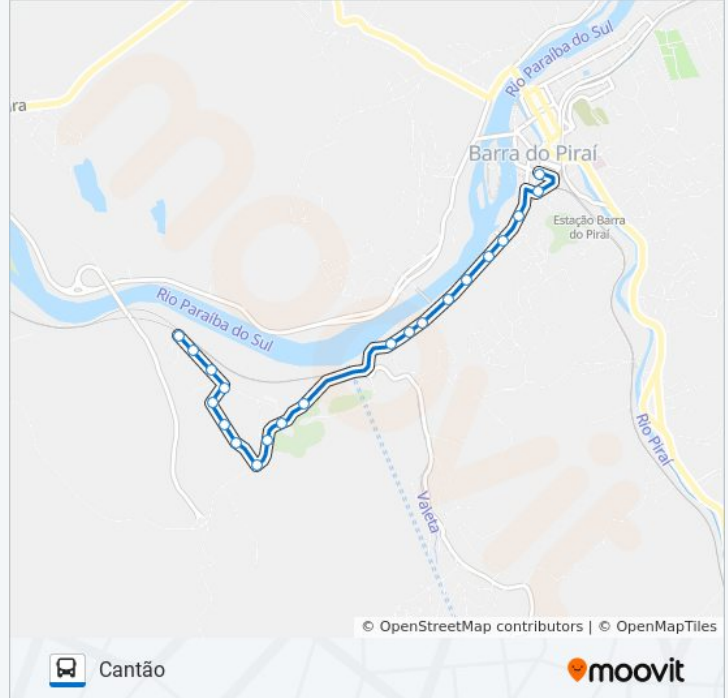

Informações da linha de ônibus R10

Sentido: Cantão

Paradas: 23

Duração da viagem: 13 min

Resumo da linha:

Rua Coronel Henrique Nora Junior, 2167

Bairro Santa Cecília

Sentido: Centro

23 pontos

[VER OS HORÁRIOS DA LINHA](#)

Bairro Santa Cecília

Rua Coronel Henrique Nora Junior, 2131

Rua Coronel Henrique Nora Junior, 1945

Rua Coronel Henrique Nora Junior, 1873

Estrada Leni De Souza, 1764

Estrada Leni De Souza, 1545

Informações da linha de ônibus R10

Sentido: Centro

Paradas: 23

Duração da viagem: 20 min

Resumo da linha:

Rua Assis Ribeiro, 740

Rua Assis Ribeiro, 610

Rua Paulo De Frontin, 396