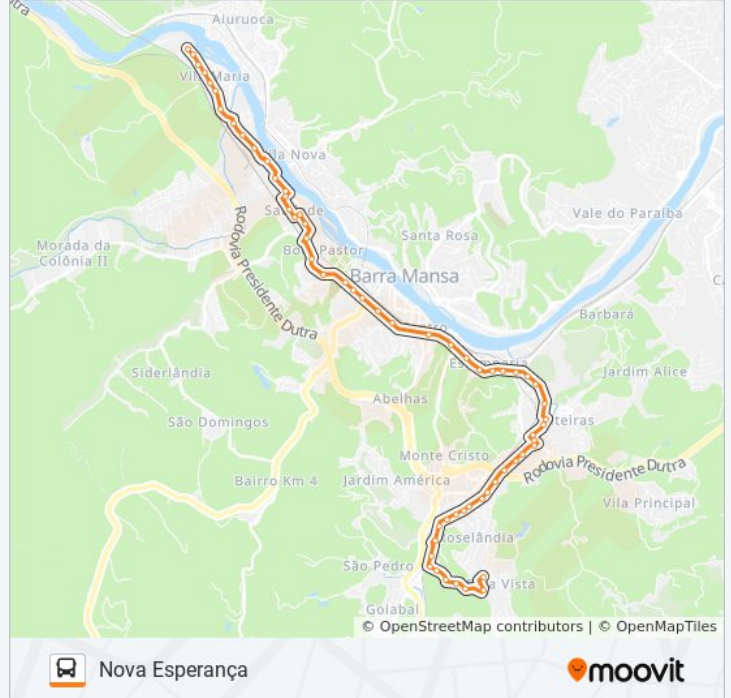

Rua Florianópolis, 50

Rua Florianópolis, 220

Passarela Nova Esperança

Rua Florianópolis, 540

Rua Florianópolis, 636-658

Rua Florianópolis, 774

Passarela São Luiz

Rua Olavo Bilac, 13

Rua Olavo Bilac, 208

Passarela Sampaio

Rua José Henrique Batista, 2-30

Rua José Henrique Baptista, 110

Rua José Henrique Baptista, 240

Rua José Henrique Baptista, 410

Rua José Henrique Baptista, 600

Rua José Henrique Batista, 844-930

Ponto Final - B. Roselândia

Os horários e os mapas do itinerário da linha de ônibus TR801-06 estão disponíveis, no formato PDF offline, no site: moovitapp.com. Use o [Moovit App](#) e viaje de transporte público por Volta Redonda, Barra Mansa e Região! Com o Moovit você poderá ver os horários em tempo real dos ônibus, trem e metrô, e receber direções passo a passo durante todo o percurso!