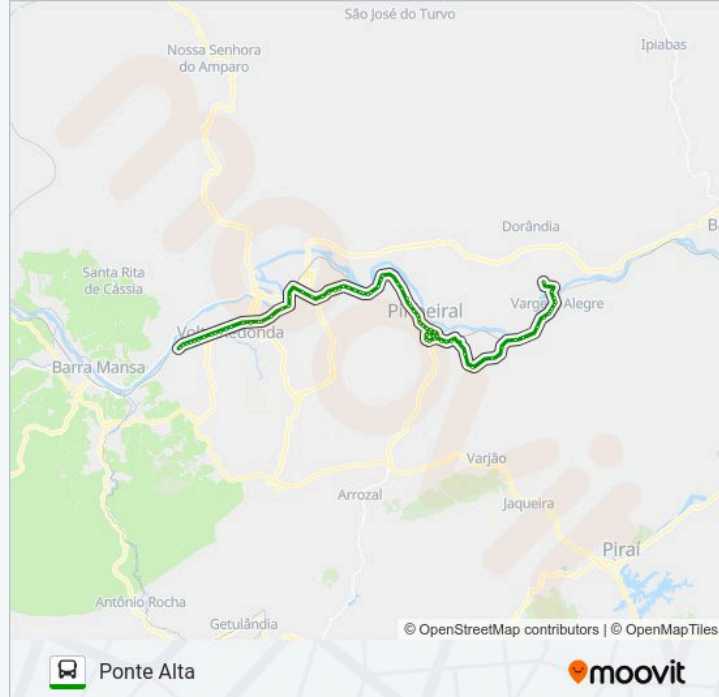

Rodovia Volta Redonda - Pinheiral, 5122

Unifoa - Portão I

Unifoa - Portão II

B. Parque Vitória

Bairro Colorado

Avenida Paulo Erlei Alves Abrantes, 1262-1410

Cesbra - Raiozinho De Sol

Avenida Paulo Erlei Alves Abrantes, 1650-1870

Avenida Paulo Erlei Alves Abrantes, 2250

Av. Paulo Erlei Abrantes - Pedreira

Avenida Paulo Erlei Alves Abrantes | Posto R2

Avenida Paulo Erlei Alves Abrantes, 8795

Br-393 - Passarela Silvério R. Souza

Br-393 - B. Água Limpa