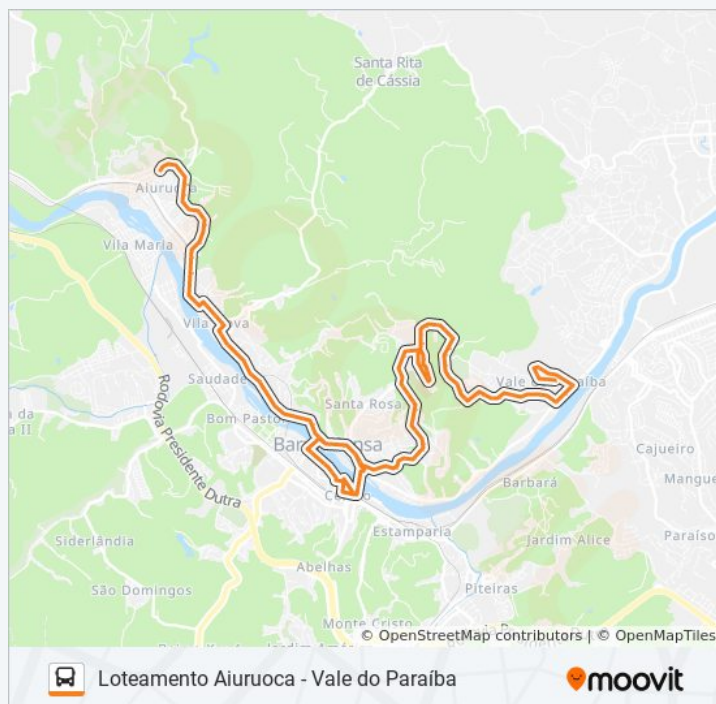

Rua Antônio Rodrigues De Almeida, 271

Rua Antônio Rodrigues De Almeida, 170

Rua São José, 85

Rua Melvin Jones, 4

**Sentido:** Lot. Aiuruoca (Via São Francisco)

**Paradas:** 96

**Duração da viagem:** 42 min

**Resumo da linha:**