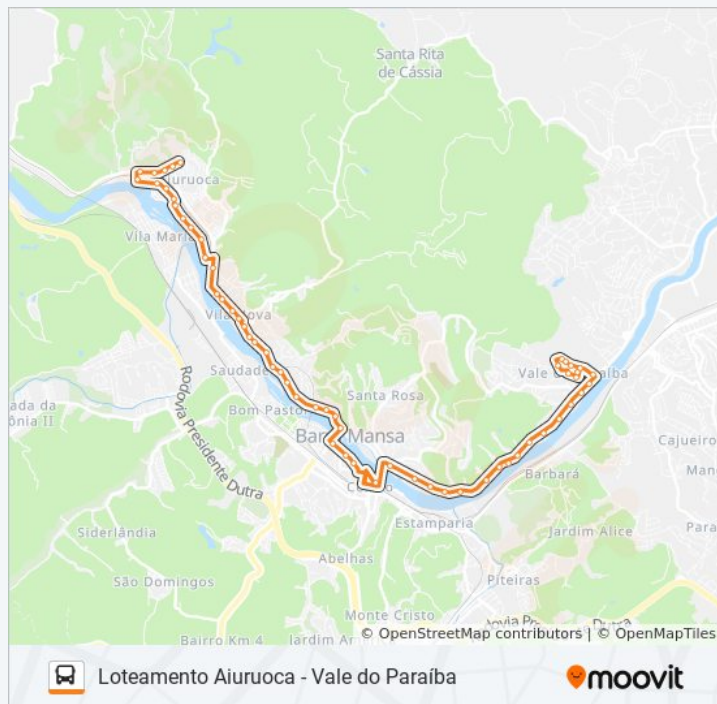

Avenida Presidente Kennedy, 1532-1672

Avenida Presidente Kennedy, 1896-1898

## Informações da linha de ônibus TR130-01

**Sentido:** Vale Do Paraíba

**Paradas:** 59

**Duração da viagem:** 31 min

**Resumo da linha:**

Avenida Presidente Kennedy, 2264

Avenida Presidente Kennedy, 2470-2494