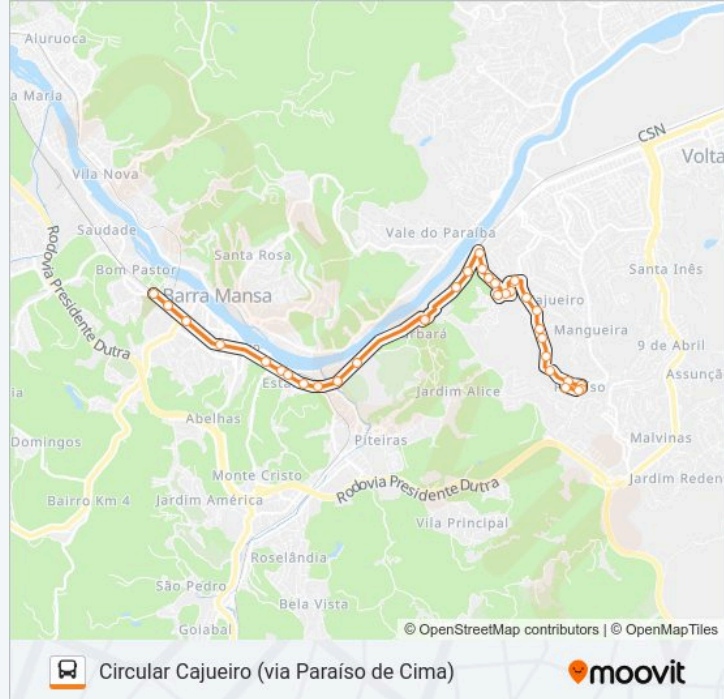

### Informações da linha de ônibus TR501-04

**Sentido:** Centro

**Paradas:** 33

**Duração da viagem:** 23 min

**Resumo da linha:**

B. Vila Elmira

Via Sérgio Braga - Pátio M.R.S. | V.L.I.

Via Sérgio Braga, 1995-2139

C. E. Baldomero Barbará

Via Sérgio Braga - Saint-Gobain

Av. Dário Aragão - Passarela Barbará

Av. Dário Aragão - Viaduto Ferroviário

Av. Dário Aragão - Casas Do Pátio

Avenida Dario Aragão, 541-649

Avenida Dário Aragão, 693

Antigo Terminal Rodoviário - Auto Comercial

Rua José M. Camargo - Estação Ferroviária

Av. Pref. João Chiesse Filho - Prefeitura

Av. Pref. João Chiesse Filho - B. Roberto Silveira

Parque Cidade - Desembarque