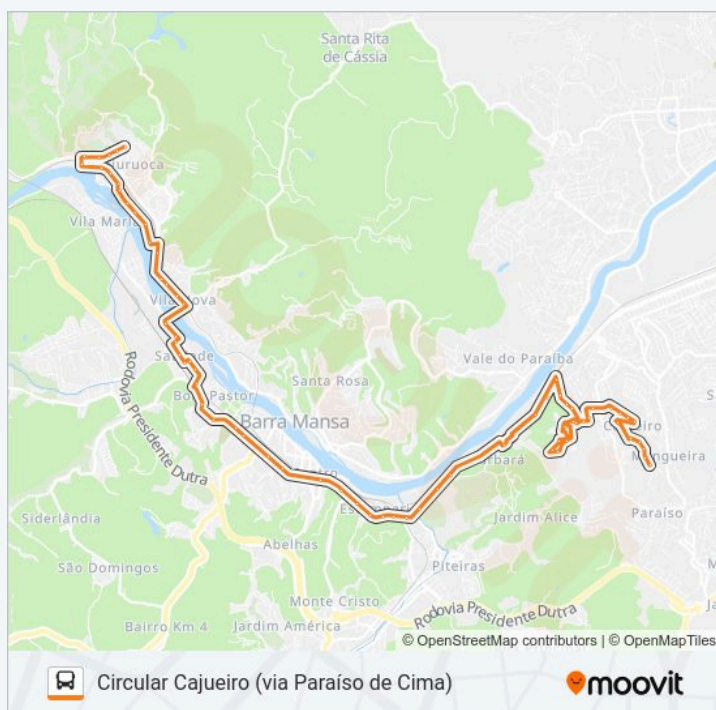

## Horários da linha de ônibus TR501-04

Tabela de horários sentido Vista Alegre → Cajueiro (Recanto)

segunda-feira	Fora de Operação
terça-feira	Fora de Operação
quarta-feira	11:30-18:30
quinta-feira	11:30-18:30
sexta-feira	11:30-18:30
sábado	11:30-18:30
domingo	11:30-18:30

## Informações da linha de ônibus TR501-04

**Sentido:** Vista Alegre → Cajueiro (Recanto)

**Paradas:** 72

**Duração da viagem:** 44 min

**Resumo da linha:**

Av. Domingos Mariano - Parque Cidade

Av. Domingos Mariano - Tv. Louzada