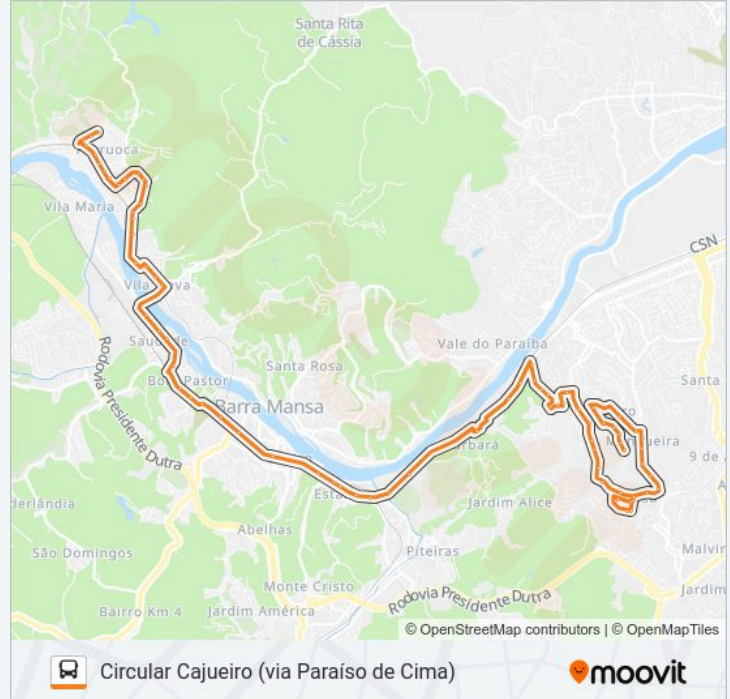

Via Sérgio Braga, 1995-2139

C. E. Baldomero Barbará

Via Sérgio Braga - Saint-Gobain

Av. Dário Aragão - Passarela Barbará

Av. Dário Aragão - Viaduto Ferroviário

Av. Dário Aragão - Casas Do Pátio

Avenida Dario Aragão, 541-649

Avenida Dário Aragão, 693

Antigo Terminal Rodoviário - Auto Comercial

Rua José M. Camargo - Estação Ferroviária

Av. Pref. João Chiesse Filho - Prefeitura

Av. Pref. João Chiesse Filho - B. Roberto Silveira