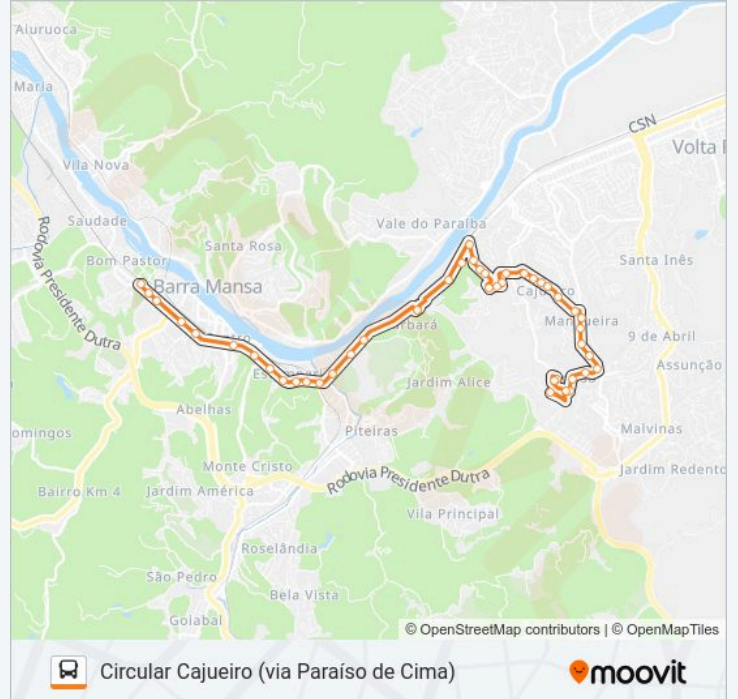

Rua João Alvarenga, 758

Parada - Linha 150

Avenida Waldomiro Peres Gonçalves, 2096

Avenida Waldomiro Peres Gonçalves, 2190

Avenida Waldomiro Peres Gonçalves, 3269

Creche Casa Da Criança

Avenida Waldomiro Peres Gonçalves, 2881

### Sentido: Cajueiro (via Vila Elmira)

52 pontos

[VER OS HORÁRIOS DA LINHA](#)

Triecon Transp. - Parada Obrigatória

Av. Domingos Mariano - Parque Cidade

Av. Domingos Mariano - Tv. Louzada

Av. Domingos Mariano - Prox. Colégio Amparo