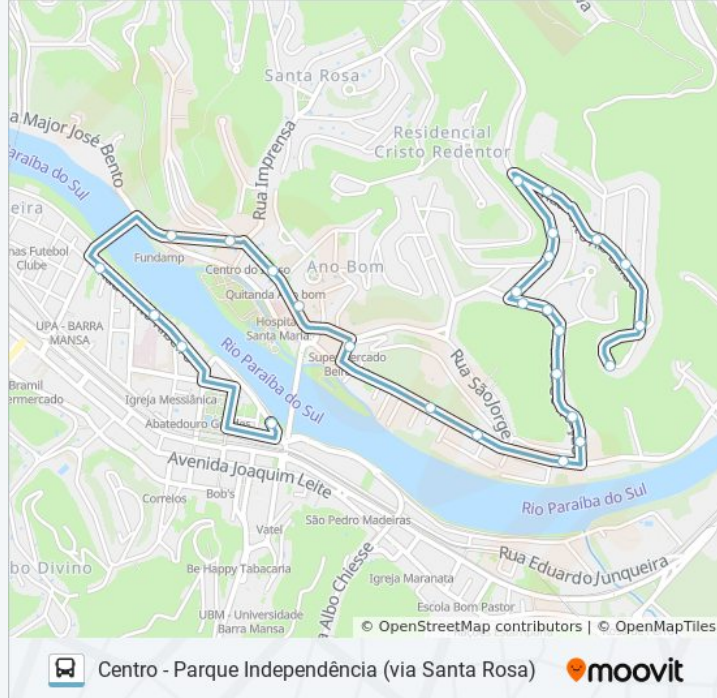

Rua José Valiante, 200

Rua José Valiante, 330-380

Rua José Valiante, 549

Rua Nelsom Ribeiro Campos, 362

Rua Nelsom Ribeiro Campos, 6

Sentido: Terminal Beira Rio

27 pontos

[VER OS HORÁRIOS DA LINHA](#)

Informações da linha de ônibus CL023

Sentido: Terminal Beira Rio

Paradas: 27

Duração da viagem: 13 min

Resumo da linha:

E. M. Iracema Pamplona Chiesse

Rj-157 - B. Vila Delgado

Avenida Presidente Kennedy, 1438

Avenida Presidente Kennedy, 1211

Avenida Presidente Kennedy, 1055

Rua Doutor José Maria De Mello Costa, 127

Rua Abdo Felipe, 292

Rua Abdo Felipe, 123

R. João Valiante, 245

Rj-157 - Fundamp

R. Pinto Ribeiro, 495

R. Pinto Ribeiro - Santa Casa

R. Pinto Ribeiro - S. Saúde / C. Barão Ayuruoca

Term. Rodoviário Beira-Rio (Municipais)

Os horários e os mapas do itinerário da linha de ônibus CL023 estão disponíveis, no formato PDF offline, no site: moovitapp.com. Use o [Moovit App](#) e viaje de transporte público por Volta Redonda, Barra Mansa e Região! Com o Moovit você poderá ver os horários em tempo real dos ônibus, trem e metrô, e receber direções passo a passo durante todo o percurso!