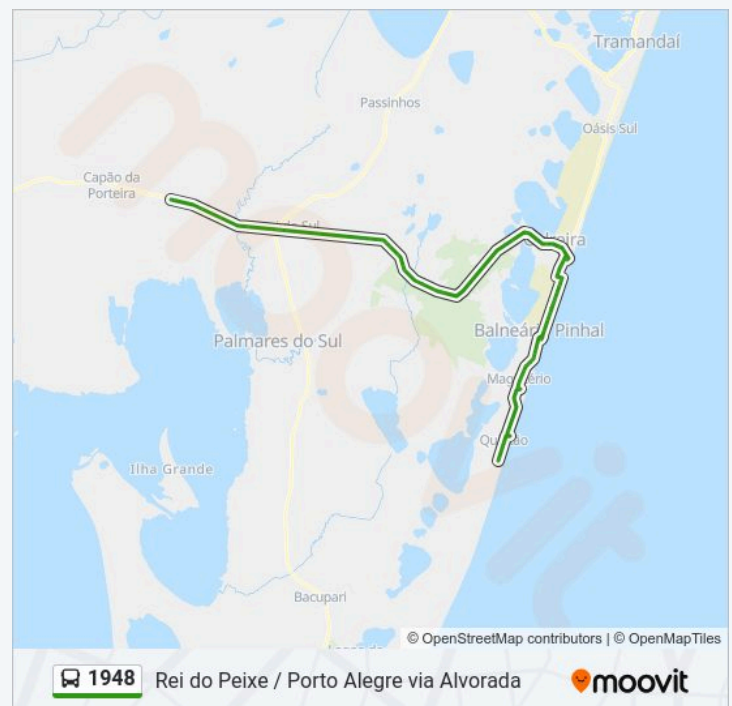

## Sentido: Rei Do Peixe Via Cidreira

84 pontos

[VER OS HORÁRIOS DA LINHA](#)

Rs-040 - Parada 142  
Rs-040 - Parada 143  
Rs-040 - Parada 145  
Rs-040 - Parada 146  
Rs-040 - Parada 146a  
Rs-040 - Parada 149  
Rs-040 - Parada 150  
Rs-040 - Parada 151  
Rs-040 - Parada 152  
Rs-040 - Parada 153  
Rs-040 - Parada 154  
Rs-040 - Parada 155  
Rs-040 - Parada 157  
Rs-040 - Parada 158  
Rs-040 - Parada 159  
Rs-040 - Parada 160  
Rs-040 - Parada 161  
Rs-040 - Parada 162  
Rs-040 - Parada 163  
Rs-040 - Parada 164  
Rs-040 - Parada 165  
Rs-040 - Parada 166 (Flosul)  
Rs-040 - Parada 167 (Colégio)  
Rs-040 - Parada 168  
Rs-040 - Parada 169  
Rs-040 - Parada 170  
Rs-784 - Entrada Country Club  
Rs-784 - Estr. Fortaleza  
Rs-784 - Lagoa

## Horários da linha de ônibus 1948

Tabela de horários sentido Rei Do Peixe Via Cidreira

domingo	09:40 - 14:10
segunda-feira	09:40 - 14:10
terça-feira	09:40 - 14:10
quarta-feira	09:40 - 14:10
quinta-feira	09:40 - 14:10
sexta-feira	09:40 - 14:10
sábado	09:40 - 14:10

## Informações da linha de ônibus 1948

**Sentido:** Rei Do Peixe Via Cidreira

**Paradas:** 84

**Duração da viagem:** 121 min

**Resumo da linha:**

Rs-784, 5073

Rs-784

Rodoviária De Cidreira