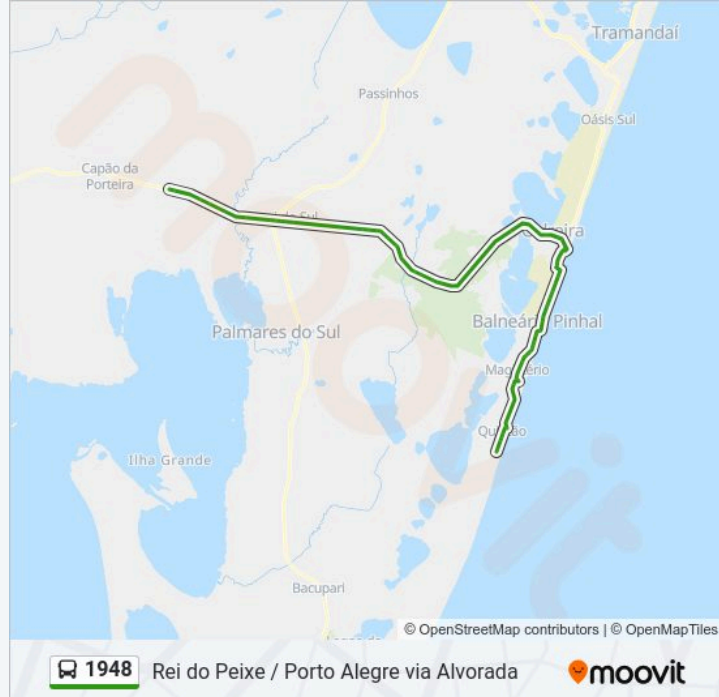

Avenida Itália, 2155

Rodoviária De Balneário Pinhal

Avenida Emancipação, 417-451

Avenida Cidreira, 2533-2707 - Costa Do Sol

Avenida Cidreira, 2244-2298

Avenida Cidreira, 2000-2076

Avenida Cidreira, 1598-1628

Avenida Cidreira, 1180

Avenida Cidreira, 914

Avenida Cidreira, 630

Avenida Cidreira, 330

Avenida Cidreira, 63-159

Avenida Mostardeiro, 474-522

Avenida Mostardeiro, 990 - Terminal Turístico

Avenida Mostardeiro, 2305-2425

Avenida Mostardeiro, 2182

Avenida Mostardeiro, 1699-1925

Avenida Fausto Borba Prates, 2392

Avenida Fausto Borba Prates, 2520-2668

Avenida Fausto Borba Prates, 2796

Avenida Fausto Borba Prates, 3102-3228

Avenida Fausto Borba Prates, 3448-3656

Avenida Fausto Borba Prates, 3908

Avenida Fausto Borba Prates, 4308

Rodoviária De Cidreira

Rs-784

Rs-784, 5073

Rs-784 - Lagoa

Rs-784 - Estr. Fortaleza

Rs-784 - Entrada Country Club