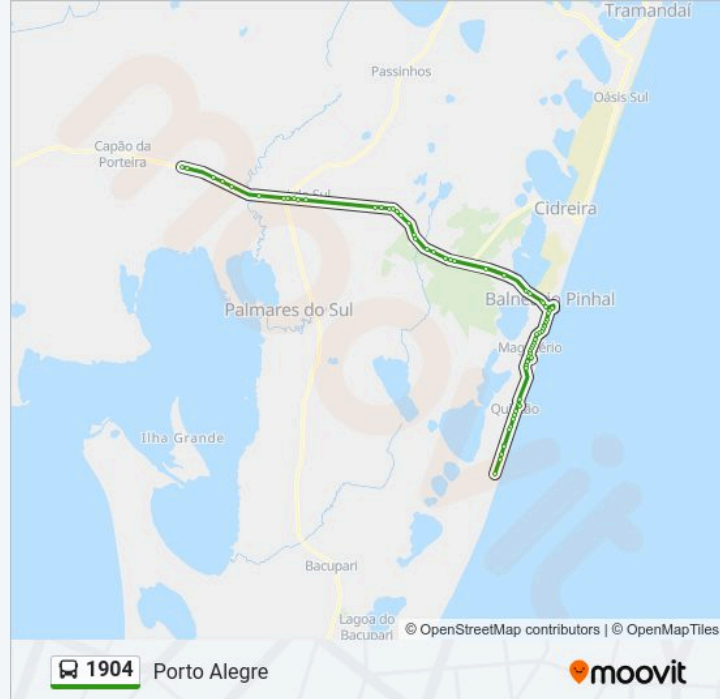

Avenida Paraguassú, 1079-1121

Avenida Paraguassú, 899-943

Avenida Paraguassú, 629-715 - Pinhal Sul

Avenida Paraguassú, 281-445

Avenida Itália, 7250-7380

Avenida Itália, 7528-7612

Avenida Itália, 7872-7892

Avenida Itália, 8090-8188

Avenida Itália, 8332-8412

Avenida Itália, 8582-8704

Avenida Itália, 8794

Avenida Itália, 9156-9278

Avenida Itália, 2437-2555

Avenida Itália, 2155

Rodoviária De Balneário Pinhal

Rs-040 - Madechave

Rs-040 - Parada 177 (Levemais)

Rs-040 - Parada 176

Rs-040 - Parada 175a

Rs-040 - Parada 175

Rs-040 - Parada 174a

Rs-040 - Parada 174

Rs-040 - Parada 172

Rs-040 - Parada 171

Rs-040 - Parada 170

Rs-040 - Parada 169

Rs-040 - Parada 168

Rs-040 - Parada 167 (Colégio)

Rs-040 - Parada 166 (Flosul)

Rs-040 - Parada 165

Rs-040 - Parada 164

Rs-040 - Parada 163