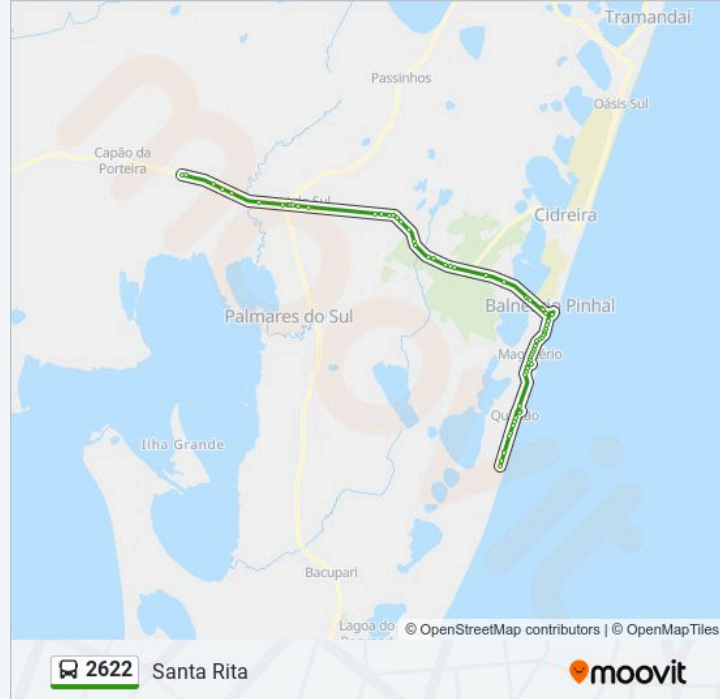

Rs-040 - Parada 175a

Rs-040 - Parada 176

Rs-040 - Parada 177 (Levemais)

Rs-040 - Madechave

Rodoviária De Balneário Pinhal

Avenida Itália, 2558-2644

Avenida Itália, 3034-3106

Avenida Itália, 3510-3518

Avenida Itália, 3650-3732

Avenida Itália, 3910-3978

Avenida Itália, 4144-4214

Avenida Itália, 4444-4484

Avenida Itália, 6678-6756

Avenida Itália, 6914-6918

Avenida Paraguassú, 282-446 - Pinhal Sul

Avenida Paraguassú, 540 - Magistério