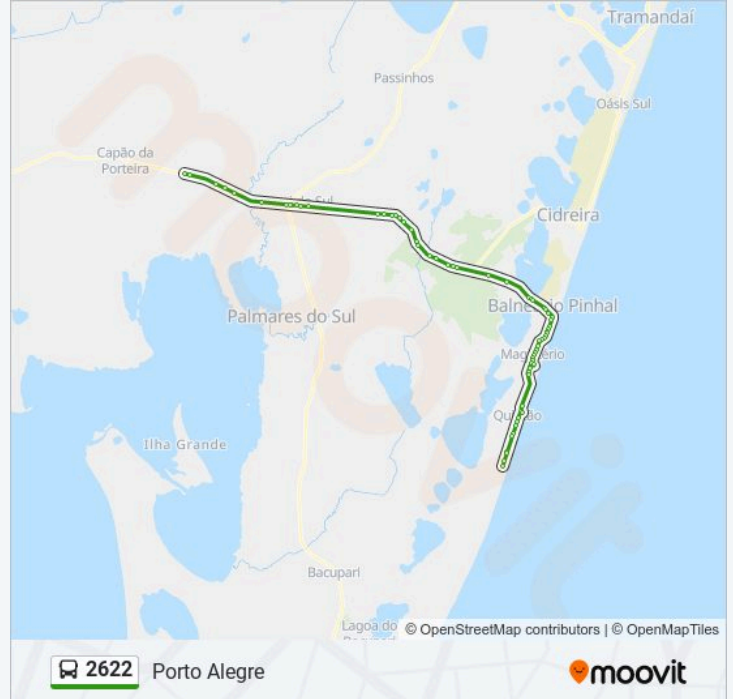

Avenida Paraguassú, 899-943

Avenida Paraguassú, 629-715 - Pinhal Sul

Avenida Paraguassú, 281-445

Avenida Itália, 7250-7380

Avenida Itália, 7528-7612

Avenida Itália, 7872-7892

Avenida Itália, 8090-8188

Avenida Itália, 8332-8412

Avenida Itália, 8582-8704

Avenida Itália, 8794

Avenida Itália, 9156-9278

Avenida Itália, 2437-2555

Avenida Itália, 2155

Rs-040 - Madechave

Rs-040 - Parada 177 (Levemais)

Rs-040 - Parada 176

Rs-040 - Parada 175a

Rs-040 - Parada 175

Rs-040 - Parada 174a

Rs-040 - Parada 174

Rs-040 - Parada 172

Rs-040 - Parada 171

Rs-040 - Parada 170

Rs-040 - Parada 169

Rs-040 - Parada 168

Rs-040 - Parada 167 (Colégio)

Rs-040 - Parada 166 (Flosul)

Rs-040 - Parada 165

Rs-040 - Parada 164

Rs-040 - Parada 163

Rs-040 - Parada 162

Rs-040 - Parada 161