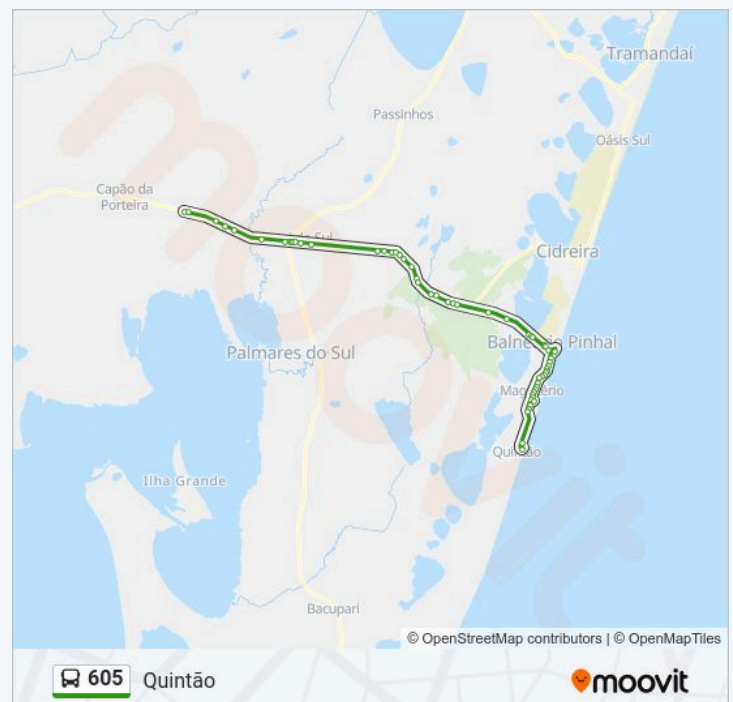

- Rs-040 - Parada 149
- Rs-040 - Parada 146a
- Rs-040 - Parada 146
- Rs-040 - Parada 145
- Rs-040 - Parada 143
- Rs-040 - Parada 142

Sentido: Quintão

59 pontos

[VER OS HORÁRIOS DA LINHA](#)

- Rs-040 - Parada 142
- Rs-040 - Parada 143
- Rs-040 - Parada 145
- Rs-040 - Parada 146
- Rs-040 - Parada 146a
- Rs-040 - Parada 149
- Rs-040 - Parada 150
- Rs-040 - Parada 151
- Rodoviária De Capivari Do Sul
- Rs-040 - Parada 152
- Rs-040 - Parada 153
- Rs-040 - Parada 154
- Rs-040 - Parada 155
- Rs-040 - Parada 157
- Rs-040 - Parada 158
- Rs-040 - Parada 159
- Rs-040 - Parada 160
- Rs-040 - Parada 161
- Rs-040 - Parada 162
- Rs-040 - Parada 163
- Rs-040 - Parada 164
- Rs-040 - Parada 165
- Rs-040 - Parada 166 (Flosul)

Horários da linha de ônibus 605

Tabela de horários sentido Quintão

domingo	11:30
segunda-feira	11:30
terça-feira	11:30
quarta-feira	11:30
quinta-feira	11:30
sexta-feira	11:30
sábado	11:30

Informações da linha de ônibus 605

Sentido: Quintão

Paradas: 59

Duração da viagem: 83 min

Resumo da linha: