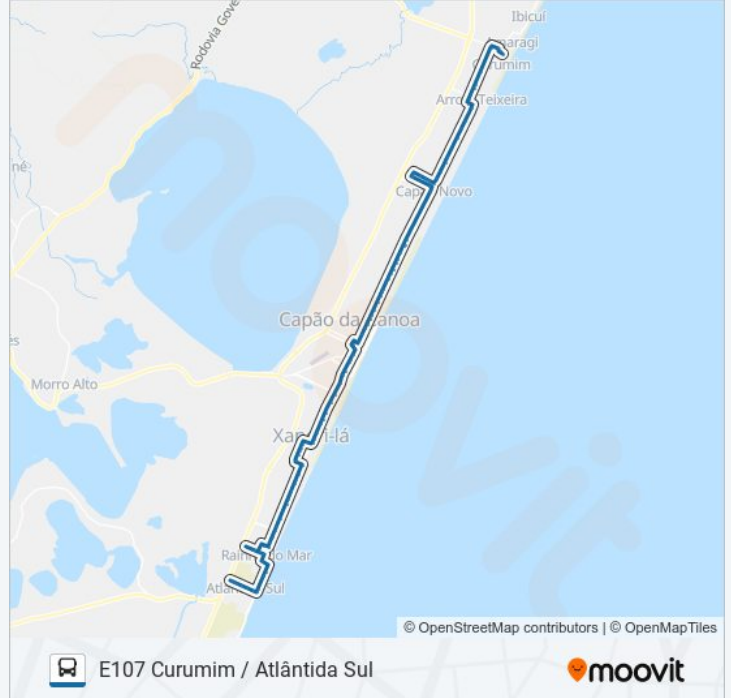

**Sentido: Atlântida Sul Via Rod. Capão Da Canoa**

101 pontos

[VER OS HORÁRIOS DA LINHA](#)

Rodoviária De Curumim

Avenida Do Arroio

Avenida Schneider, 827

Estrada Interpraias, 1517

Estrada Interpraias, 223

Avenida Paraguassu, 1450

Avenida Paraguassu, 2305

Avenida Paraguassu, 2569

Avenida Paraguassu, 3066

Avenida Paraguassu, 3500

Rua Do Bem-Te-Vi, 2715

Rua Copo De Leite, 3701

Rua Crisântemos, 4334

**Horários da linha de ônibus E107 CURUMIM / ATLÂNTIDA SUL**

Tabela de horários sentido Atlântida Sul Via Rod. Capão Da Canoa

domingo	06:00 - 18:00
segunda-feira	06:00 - 18:00
terça-feira	06:00 - 18:00
quarta-feira	06:00 - 18:00
quinta-feira	06:00 - 18:00
sexta-feira	06:00 - 18:00
sábado	06:00 - 19:30

**Informações da linha de ônibus E107 CURUMIM / ATLÂNTIDA SUL****Sentido:** Atlântida Sul Via Rod. Capão Da Canoa**Paradas:** 101**Duração da viagem:** 113 min**Resumo da linha:**

Avenida Das Dalias, 3674  
Rua Do Bem-Te-Vi, 1349  
Rua Das Sempre Vivas, 3773  
Rua Das Sempre Vivas, 3918  
Rua Das Sempre Vivas, 4014  
Rua Da Andorinha, 4043  
Avenida Paraguassu, 4237  
Avenida Paraguassu, 625  
Avenida Paraguassu, 435  
Praia Do Barco  
Avenida Paraguassu, 883  
Avenida Paraguassu, 1000  
Avenida Paraguassu, 740  
Avenida Paraguassu, 398  
Avenida Paraguassu, 503  
Avenida Paraguassu, 1495  
Rua Chile, 588  
Avenida Paraguassu, 878  
Purumim  
Rua Canopo, 644  
Avenida Paraguassu, 701  
Avenida Paraguassu, 342  
Avenida Paraguassu, 76  
Avenida Paraguassu, 407  
Avenida Paraguassu, 607  
Avenida Paraguassu, 790  
Avenida Paraguassu, 1103  
Avenida Paraguassu, 1595  
Capão Da Canoa  
Rua Pindorama, 630  
Avenida Paraguassu, 2265  
Avenida Paraguassu, 2579  
Avenida Paraguassu, 2773