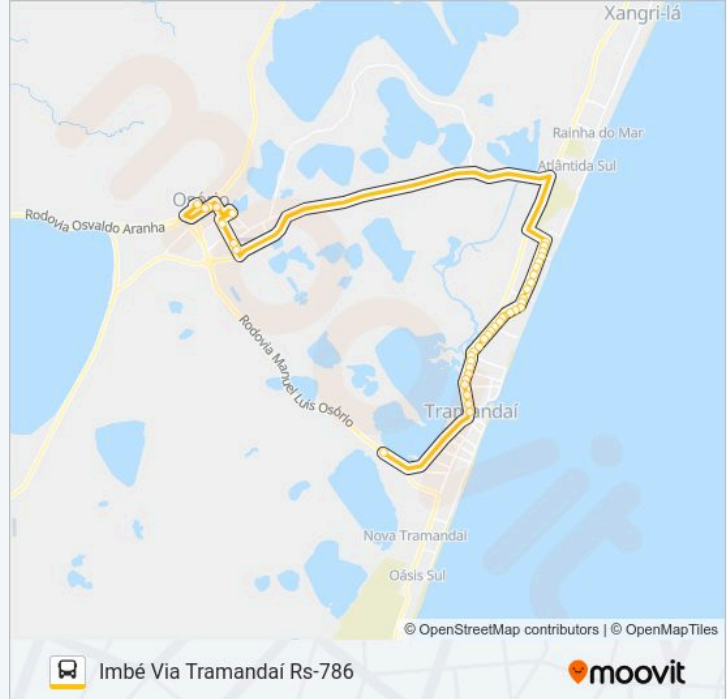

## RT904 IMBÉ / OSÓRIO

Imbé Via Tramandaí Rs-786

Use O App

A linha de ônibus RT904 IMBÉ / OSÓRIO | (Imbé Via Tramandaí Rs-786) tem 1 itinerário.

(1) Imbé Via Tramandaí Rs-786: 22:30

Use o aplicativo do Moovit para encontrar a estação de ônibus da linha RT904 IMBÉ / OSÓRIO mais perto de você e descubra quando chegará a próxima linha de ônibus RT904 IMBÉ / OSÓRIO.

Avenida Paraguassú, 2776-2836

Avenida Paraguassú, 2626

Avenida Paraguassú, 2320-2360

Avenida Paraguassú, 2090

Avenida Paraguassú, 1810

Avenida Paraguassú, 1502

Prefeitura De Imbé (Sentido Tramandaí)

Avenida Osório, 462-572

Rs-786, 96

Avenida Fernandes Bastos, 1334-1472

Os horários e os mapas do itinerário da linha de ônibus RT904 IMBÉ / OSÓRIO estão disponíveis, no formato PDF offline, no site: [moovitapp.com](https://moovitapp.com). Use o Moovit App e viaje de transporte público por Osório e Litoral Norte Gaúcho! Com o Moovit você poderá ver os horários em tempo real dos ônibus, trem e metrô, e receber direções passo a passo durante todo o percurso!