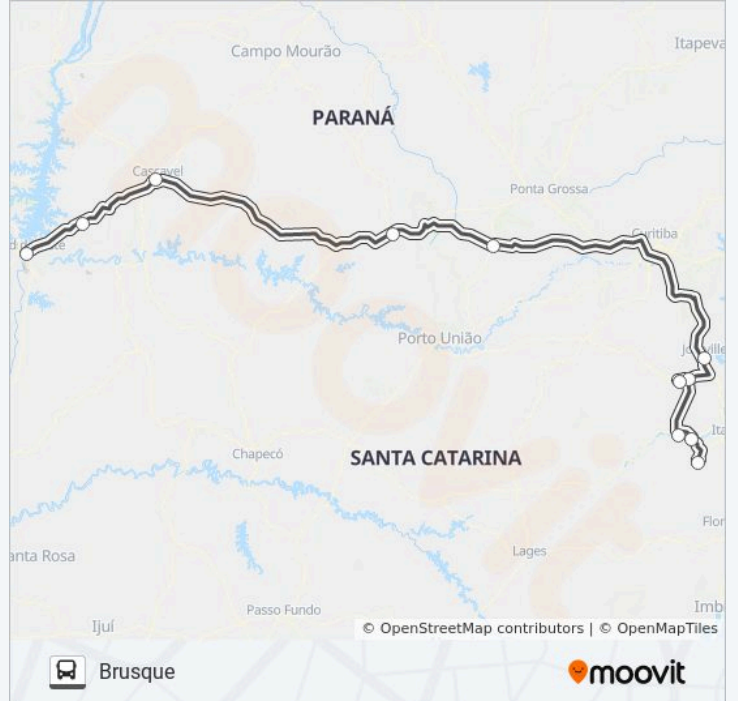

**Sentido: Brusque**

11 pontos

[VER OS HORÁRIOS DA LINHA](#)

Foz Do Iguaçu

Medianeira

Cascavel

Guarapuava

Irati

Joinville

Guaramirim

Jaraguá Do Sul

Blumenau

Gaspar

Brusque

**Horários da linha de ônibus BRUSQUE / FOZ**

Tabela de horários sentido Brusque

### Sentido: Foz Do Iguaçu

12 pontos

[VER OS HORÁRIOS DA LINHA](#)

- Brusque
- Gaspar
- Blumenau
- Jaraguá Do Sul
- Guaramirim
- Joinville
- Curitiba
- Irati
- Guarapuava
- Cascavel
- Medianeira
- Foz Do Iguaçu

Joinville

Guaramirim

Jaraguá Do Sul

Blumenau

Gaspar

Brusque