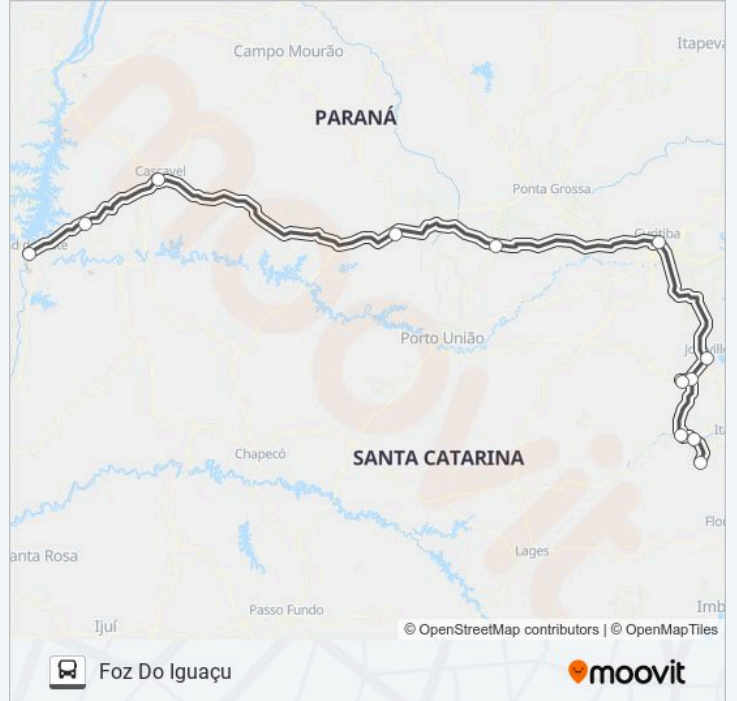

### Sentido: Foz Do Iguaçu

12 pontos

[VER OS HORÁRIOS DA LINHA](#)

- Brusque
- Gaspar
- Blumenau
- Jaraguá Do Sul
- Guaramirim
- Joinville
- Curitiba
- Irati
- Guarapuava
- Cascavel
- Medianeira
- Foz Do Iguaçu

### Horários da linha de ônibus BRUSQUE / FOZ

Tabela de horários sentido Foz Do Iguaçu

domingo	15:00
segunda-feira	15:00
terça-feira	15:00
quarta-feira	15:00
quinta-feira	15:00
sexta-feira	15:00
sábado	Fora de Operação

### Informações da linha de ônibus BRUSQUE / FOZ

**Sentido:** Foz Do Iguaçu

**Paradas:** 12

**Duração da viagem:** 975 min

**Resumo da linha:**

**Sentido: [Brusque]**

6 pontos

[VER OS HORÁRIOS DA LINHA](#)

Joinville

Guaramirim

Jaraguá Do Sul

Blumenau

Gaspar

Brusque