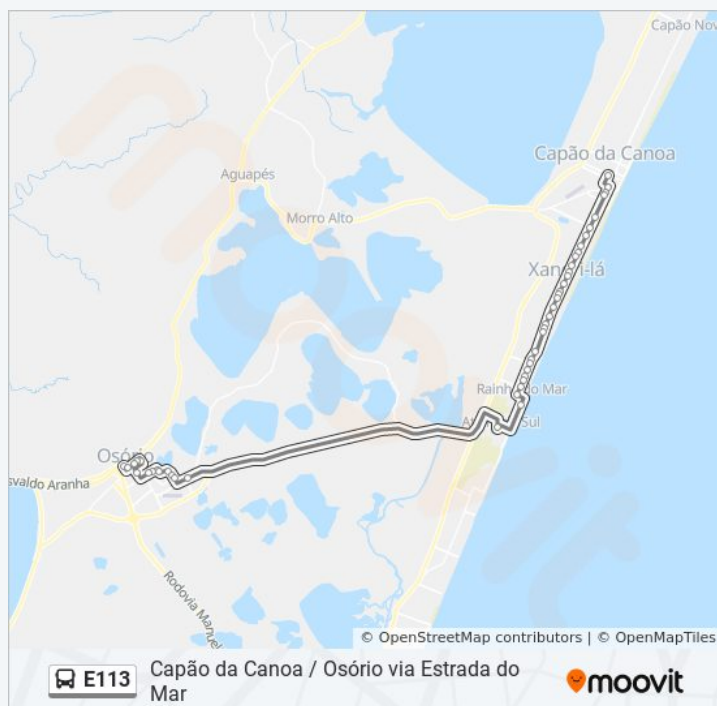

Rodoviária De Osório

Jorge Dariva

Jorge Dariva

João Sarmento - Hospital São Vicente

Rua Machado De Assis, 728

Costa Gama

Costa Gama

Rua Drive Mário Da Silveira

Paraguassú

Horários da linha de ônibus E113

Tabela de horários sentido Osório

Domingo	07:00 - 16:00
Segunda-feira	06:00 - 17:00
Terça-feira	06:00 - 17:00
Quarta-feira	06:00 - 17:00
Quinta-feira	06:00 - 17:00
Sexta-feira	07:00 - 16:00
Sábado	06:00 - 17:00

Informações da linha de ônibus E113

Sentido: Osório

Paradas: 47

Duração da viagem: 60 min

Resumo da linha:

Paraguassú - Rainha Do Mar

Paraguassú

Avenida Beira Mar - Divisa Com Mariápolis

Avenida Leme - Atlântida Sul

Avenida Marcílio Dias, 1585-1627

Costa E Silva

Costa E Silva

Rua Da Lagoa

Rua Drive Mário Da Silveira

Rua Drive Mário Da Silveira

Costa Gama