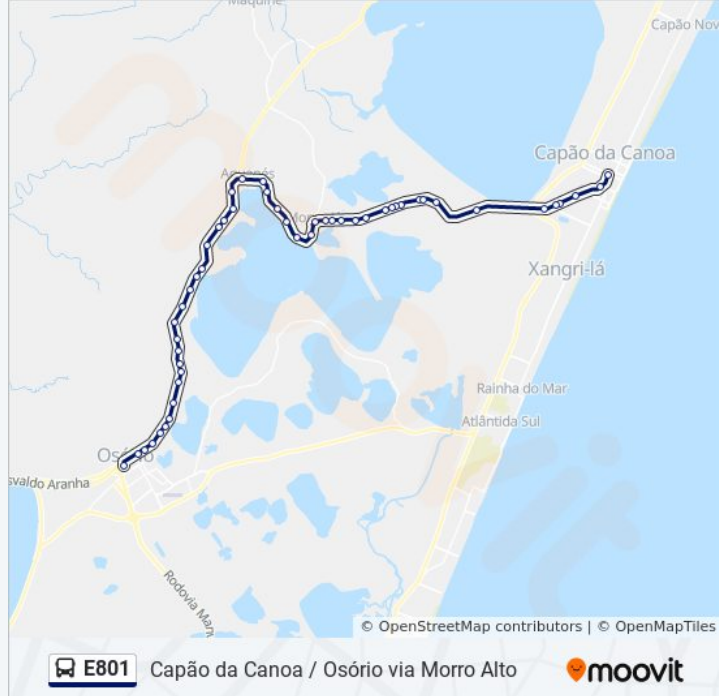

E801

Capão da Canoa / Osório via Morro Alto

Use O App

A linha de ônibus E801 | (Capão da Canoa / Osório via Morro Alto) tem 2 itinerários.

(1) Capão Da Canoa: 05:50 - 19:30(2) Osório: 05:50 - 19:30

Use o aplicativo do Moovit para encontrar a estação de ônibus da linha E801 mais perto de você e descubra quando chegará a próxima linha de ônibus E801.

Rs-407

Rs-407

Rs-407

Rs-407

Avenida Martinho J. Espindola, 2476

Rodoviária De Capão Da Canoa

Sentido: Osório

60 pontos

[VER OS HORÁRIOS DA LINHA](#)

Horários da linha de ônibus E801

Tabela de horários sentido Osório

Domingo

06:50 - 19:30

Rodoviária De Capão Da Canoa

Ararigbóia

Rs-407 - Instituto Estadual Riachuelo