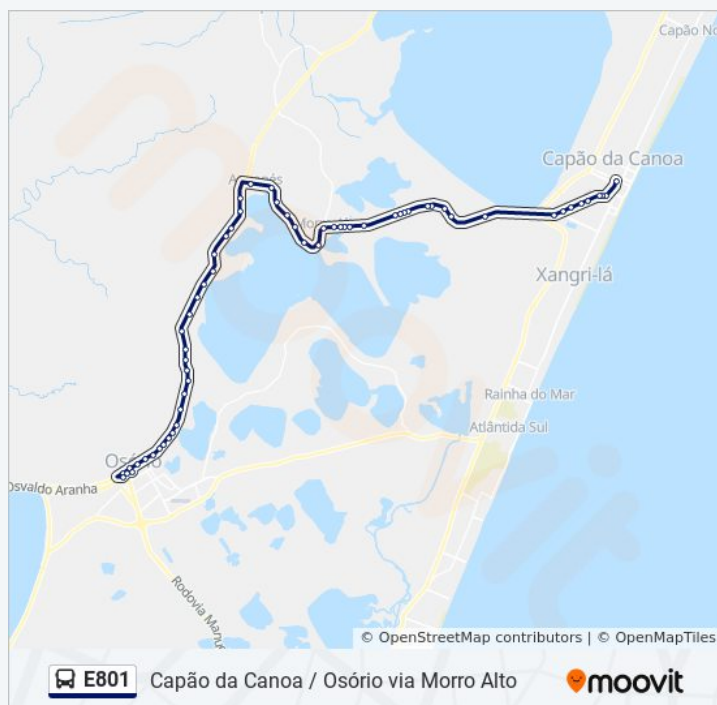

Sábado

05:50 - 19:30

Informações da linha de ônibus E801

Sentido: Osório

Paradas: 60

Duração da viagem: 98 min

Resumo da linha:

Br-101