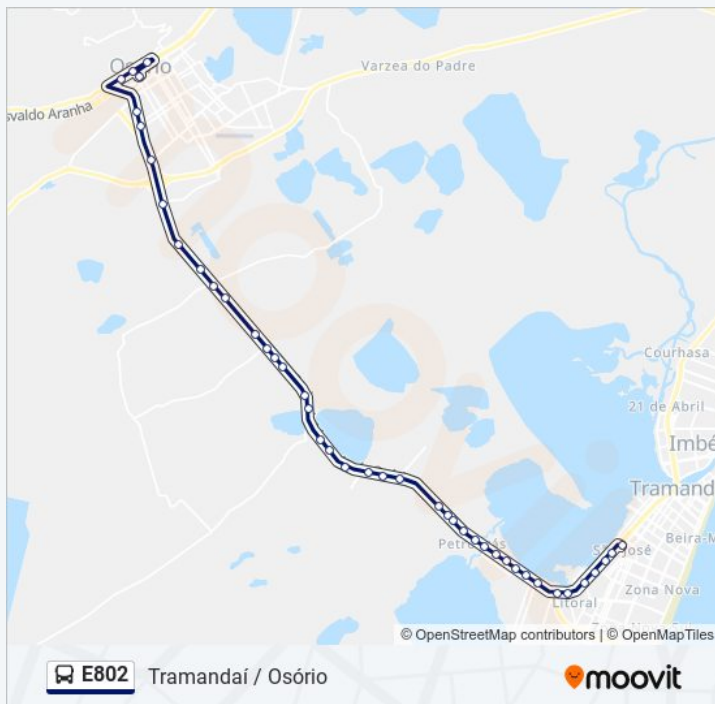

Avenida Fernandes Bastos, 3585-4149

Avenida Fernandes Bastos, 3389-3441

## Informações da linha de ônibus E802

**Sentido:** Tramandaí

**Paradas:** 42

**Duração da viagem:** 55 min

**Resumo da linha:**

Avenida Fernandes Bastos, 2805-2933

Avenida Fernandes Bastos, 2437

Avenida Fernandes Bastos, 2169