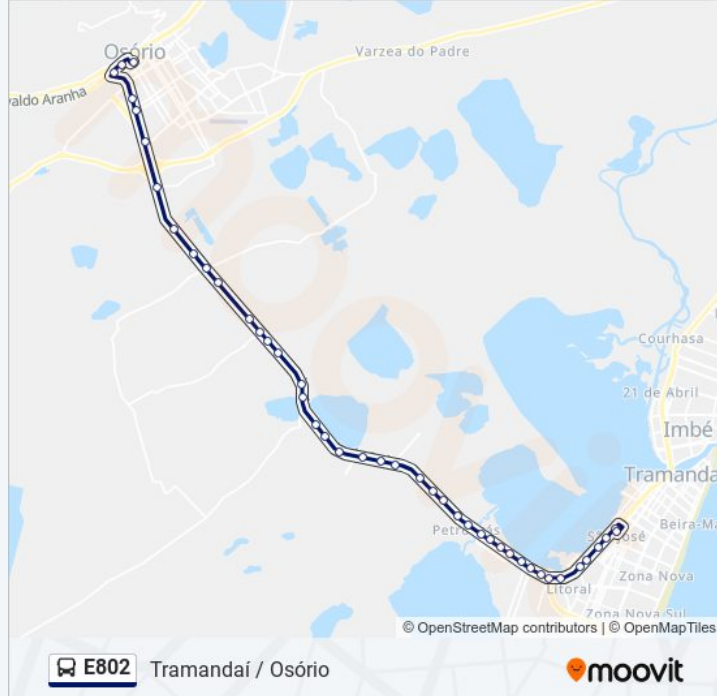

### Sentido: Tramandaí

42 pontos

[VER OS HORÁRIOS DA LINHA](#)

Rodoviária De Osório

Br 101

Br-101 (Escola Rural)

Br-101 (Escola Vó Eugênia)

Rs-030