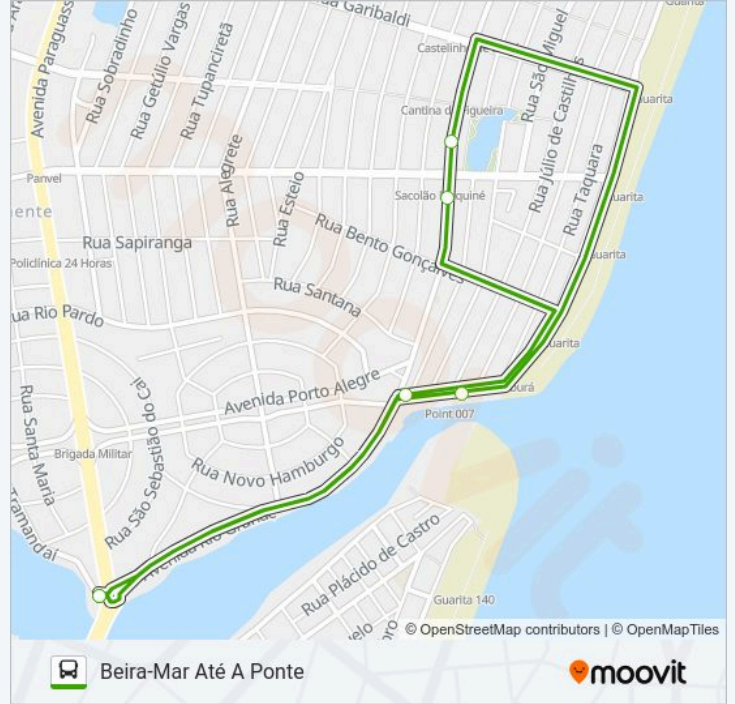

A linha de ônibus BEIRA-MAR | (Beira-Mar Até A Ponte) tem 1 itinerário.

(1) Beira-Mar Até A Ponte: 08:30 - 21:00

Use o aplicativo do Moovit para encontrar a estação de ônibus da linha BEIRA-MAR mais perto de você e descubra quando chegará a próxima linha de ônibus BEIRA-MAR.

Sentido: Beira-Mar Até A Ponte

6 pontos

[VER OS HORÁRIOS DA LINHA](#)

Avenida Tramandaí, 34-304

Avenida Beira Mar

Avenida Rio Grande

Avenida Rio Grande

Avenida Beira Mar, 25

Avenida Tramandaí, 34-304

Horários da linha de ônibus BEIRA-MAR

Tabela de horários sentido Beira-Mar Até A Ponte

domingo	Fora de Operação
segunda-feira	08:30 - 21:00
terça-feira	08:30 - 21:00
quarta-feira	08:30 - 21:00
quinta-feira	08:30 - 21:00
sexta-feira	Fora de Operação
sábado	08:30 - 21:00

Informações da linha de ônibus BEIRA-MAR

Sentido: Beira-Mar Até A Ponte

Paradas: 6

Duração da viagem: 8 min

Resumo da linha:

Os horários e os mapas do itinerário da linha de ônibus BEIRA-MAR estão disponíveis, no formato PDF offline, no site: moovitapp.com. Use o Moovit App e viaje de transporte público por Osório e Litoral Norte Gaúcho! Com o Moovit você poderá ver os horários em tempo real dos ônibus, trem e metrô, e receber direções passo a passo durante todo o percurso!