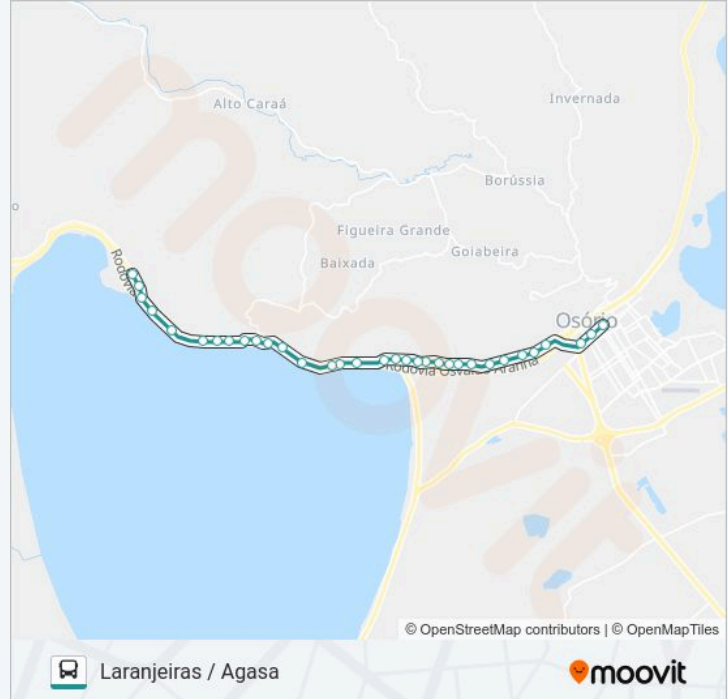

Sentido: Laranjeiras / Agasa

33 pontos

[VER OS HORÁRIOS DA LINHA](#)

Rua Marechal Floriano Peixoto, 846-898

Rua Marechal Floriano Peixoto, 1266

Rua Marechal Floriano Peixoto, 1602

Rs-030 - Parada 237

Rs-030 - Parada 236

Rs-030 - Parada 217

Rs-030 - Parada 216

Rs-030 - Parada 215

Rs-030 - Parada 214

Rs-030 - Parada 213

Rs-030 - Parada 212

Rs-030 - Parada 211

Rs-030 - Parada 210

Rs-030 - Parada 209 (Agasa)

Sentido: Osório

33 pontos

[VER OS HORÁRIOS DA LINHA](#)

Rs-030 - Parada 209 (Agasa)

Rs-030 - Parada 210

Rs-030 - Parada 211

Rs-030 - Parada 212

Rs-030 - Parada 236

Rs-030 - Parada 237

Rua Marechal Floriano Peixoto, 1633-1681

Rua Marechal Floriano Peixoto, 1275-1391

Rua Machado De Assis, 253

Os horários e os mapas do itinerário da linha de ônibus AGASA / LARANJEIRAS estão disponíveis, no formato PDF offline, no site: moovitapp.com. Use o Moovit App e viaje de transporte público por Osório e Litoral Norte Gaúcho! Com o Moovit você poderá ver os horários em tempo real dos ônibus, trem e metrô, e receber direções passo a passo durante todo o percurso!