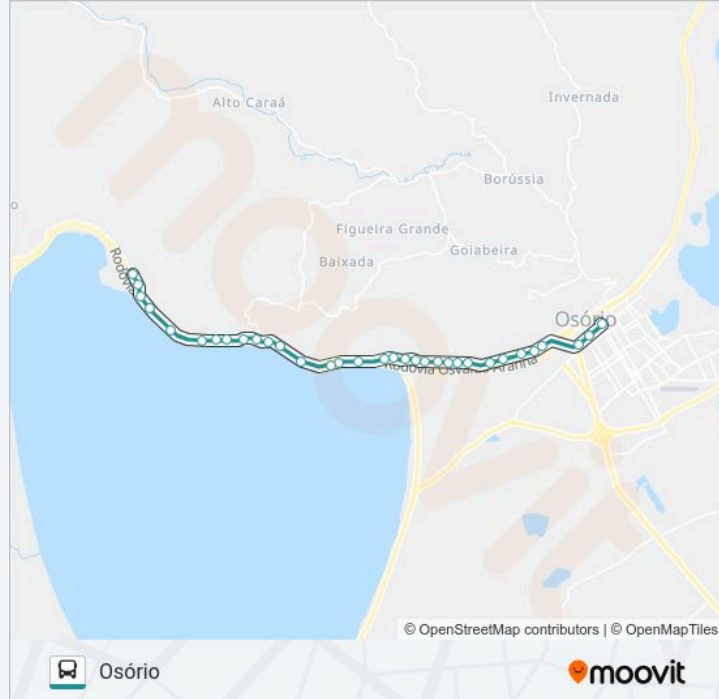

Rs-030 - Parada 228

Rs-030 - Parada 229

Rs-030 - Parada 230

Rs-030 - Parada 231

Rs-030 - Parada 232

Rs-030 - Parada 233

Rs-030 - Parada 234

Rs-030 - Parada 235

Rs-030 - Parada 236

Rs-030 - Parada 237

Rua Marechal Floriano Peixoto, 1633-1681

Rua Marechal Floriano Peixoto, 1275-1391

Rua Machado De Assis, 253

Os horários e os mapas do itinerário da linha de ônibus AGASA / LARANJEIRAS estão disponíveis, no formato PDF offline, no site: moovitapp.com. Use o Moovit App e viaje de transporte público por Osório e Litoral Norte Gaúcho! Com o Moovit você poderá ver os horários em tempo real dos ônibus, trem e metrô, e receber direções passo a passo durante todo o percurso!