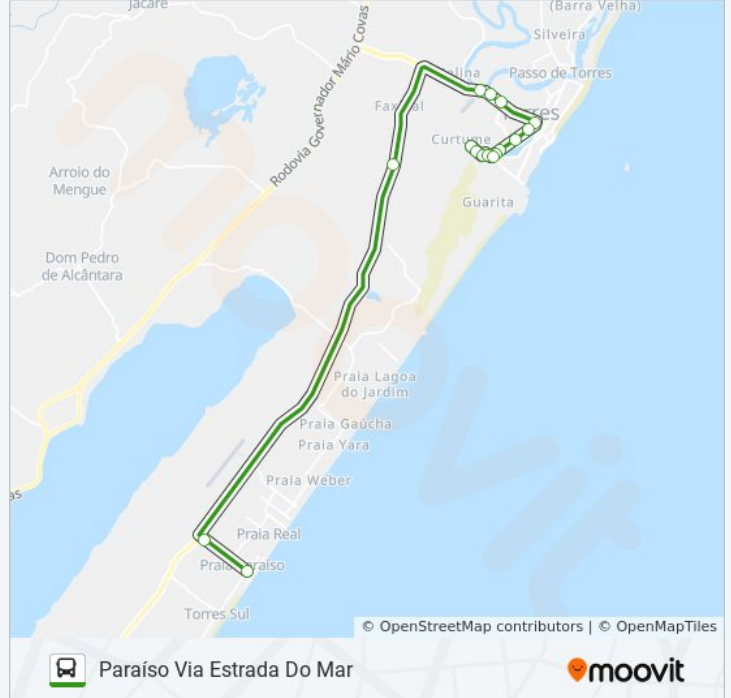

A linha de ônibus PARAÍSO | (Paraíso Via Estrada Do Mar) tem 2 itinerários.

(1) Paraíso Via Estrada Do Mar: 06:00 - 19:00(2) Torres Via Estrada Do Mar: 06:25 - 19:45

Use o aplicativo do Moovit para encontrar a estação de ônibus da linha PARAÍSO mais perto de você e descubra quando chegará a próxima linha de ônibus PARAÍSO.

Sentido: Paraíso Via Estrada Do Mar

16 pontos

[VER OS HORÁRIOS DA LINHA](#)

Leopoldino João Rosa
Leopoldino João Rosa
21 De Maio
Rua Caxias Do Sul
Avenida José Bonifácio, 1282
Avenida José Bonifácio, 1160-1234
Avenida José Bonifácio - Antigo Ginásio
José Bonifácio - Rodoviária
Avenida José Bonifácio, 152-188
Manoel José De Matos Pereira
Castelo Branco
Castelo Branco
Castelo Branco
Estrada Do Mar - Fruteira Do Gaúcho
Avenida Caxias Do Sul
Avenida Caxias Do Sul - Balneário Paraíso

Informações da linha de ônibus PARAÍSO

Sentido: Paraíso Via Estrada Do Mar

Paradas: 16

Duração da viagem: 26 min

Resumo da linha:

Sentido: Torres Via Estrada Do Mar

16 pontos

[VER OS HORÁRIOS DA LINHA](#)

Avenida Caxias Do Sul - Balneário Paraíso

Avenida Caxias Do Sul

Avenida Castelo Branco

Avenida Castelo Branco

Castelo Branco - Brigada Militar

Castelo Branco

Joaquim Pôrto

Joaquim Porto