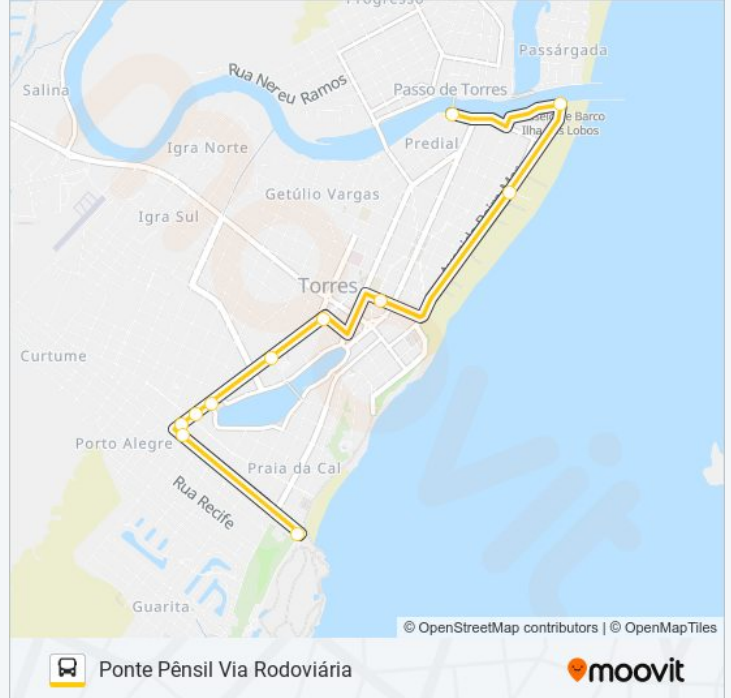

Rua Beira Mar, 1115

Rua Barra Do Rio, 3-5

Rua Cristóvão Colombo - Ponte Pênsil

Horários da linha de ônibus DINDINHO

Tabela de horários sentido Ponte Pênsil Via Rodoviária

domingo	09:00 - 19:00
segunda-feira	09:00 - 19:00
terça-feira	09:00 - 19:00
quarta-feira	09:00 - 19:00
quinta-feira	09:00 - 19:00
sexta-feira	09:00 - 19:00
sábado	09:00 - 19:00

Informações da linha de ônibus DINDINHO

Sentido: Ponte Pênsil Via Rodoviária

Paradas: 11

Duração da viagem: 14 min

Resumo da linha:

Sentido: Pq. Guarita Via Hotel A Furninha

6 pontos

[VER OS HORÁRIOS DA LINHA](#)