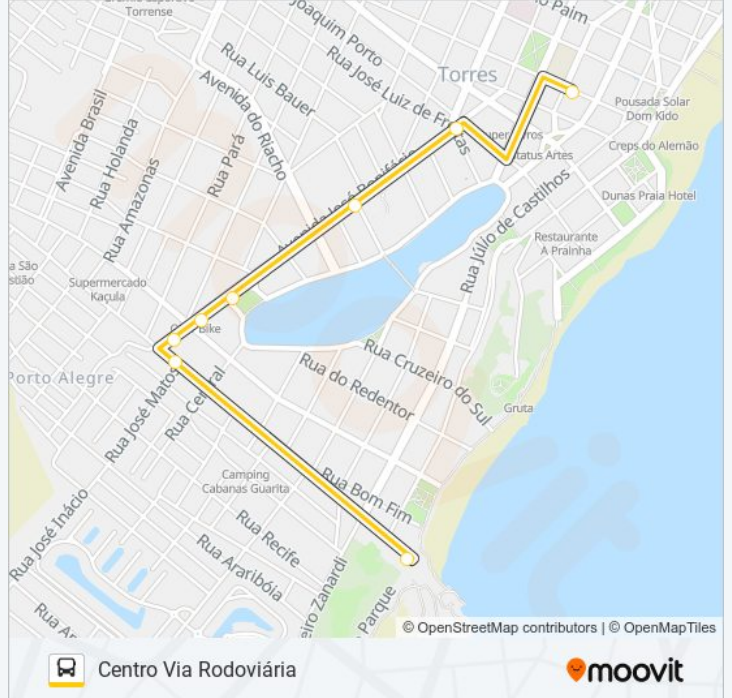

Use o aplicativo do Moovit para encontrar a estação de ônibus da linha DINDINHO mais perto de você e descubra quando chegará a próxima linha de ônibus DINDINHO.

Sentido: Centro Via Hotel Farol

3 pontos

[VER OS HORÁRIOS DA LINHA](#)

Rua Caxias Do Sul, 32

Rua Caxias Do Sul, 971

Avenida José Bonifácio, 1282

Avenida José Bonifácio, 1160-1234

Avenida José Bonifácio - Antigo Ginásio

José Bonifácio - Rodoviária

Avenida José Bonifácio, 152-188

Rua Desembargador Viêira Pires, 260-306

Horários da linha de ônibus DINDINHO

Tabela de horários sentido Centro Via Rodoviária

domingo	19:45
segunda-feira	19:45
terça-feira	19:45
quarta-feira	19:45
quinta-feira	19:45
sexta-feira	19:45
sábado	19:45

Informações da linha de ônibus DINDINHO

Sentido: Centro Via Rodoviária

Paradas: 8

Duração da viagem: 8 min

Resumo da linha:

Sentido: Ponte Pênsil Via Hotel Farol

6 pontos

[VER OS HORÁRIOS DA LINHA](#)