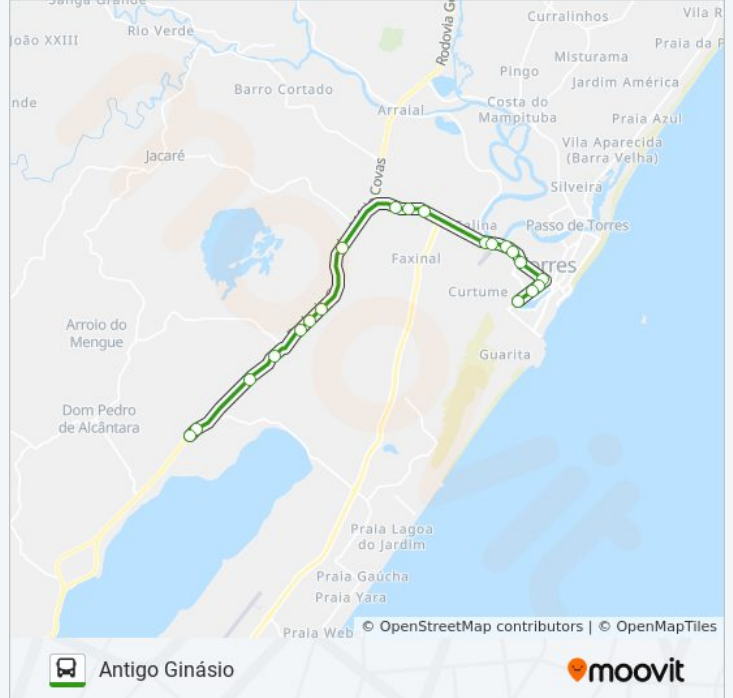

Br-101

Br-101

Br-101

Avenida Castelo Branco

Avenida Castelo Branco

Avenida Castelo Branco

Avenida Castelo Branco

Avenida Castelo Branco

Castelo Branco - Brigada Militar

Castelo Branco

Joaquim Pôrto

Joaquim Porto

José Bonifácio

Avenida José Bonifácio - Rodoviária

José Bonifácio

### Informações da linha de ônibus SÃO BRÁS

**Sentido:** Antigo Ginásio

**Paradas:** 20

**Duração da viagem:** 30 min

**Resumo da linha:**

### Sentido: São Brás

15 pontos

[VER OS HORÁRIOS DA LINHA](#)

Avenida José Bonifácio - Antigo Ginásio

José Bonifácio - Nacional

Avenida José Bonifácio, 152-188

Manoel José De Matos Pereira

Castelo Branco