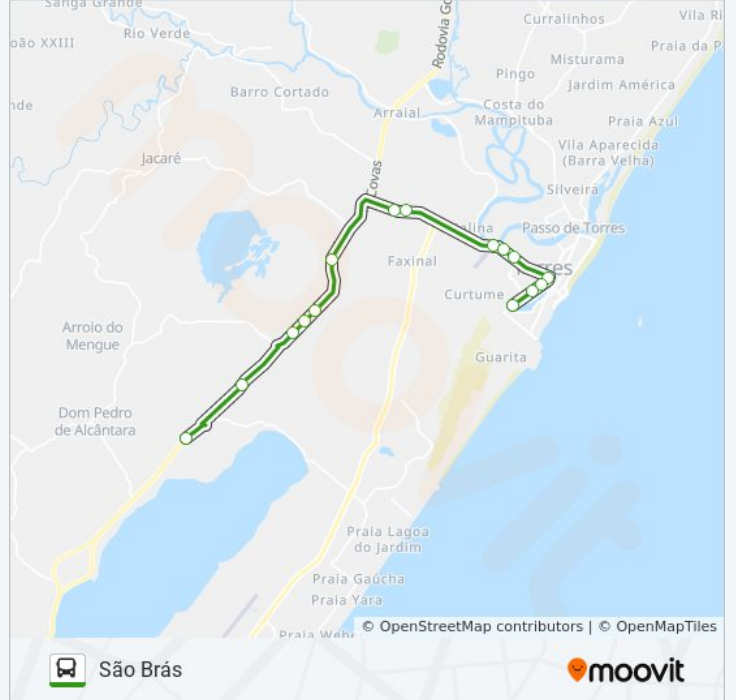

### Informações da linha de ônibus SÃO BRÁS

**Sentido:** São Brás

**Paradas:** 15

**Duração da viagem:** 22 min

**Resumo da linha:**

Os horários e os mapas do itinerário da linha de ônibus SÃO BRÁS estão disponíveis, no formato PDF offline, no site: [moovitapp.com](https://moovitapp.com). Use o [Moovit App](#) e viaje de transporte público por Osório e Litoral Norte Gaúcho! Com o Moovit você poderá ver os horários em tempo real dos ônibus, trem e metrô, e receber direções passo a passo durante todo o percurso!