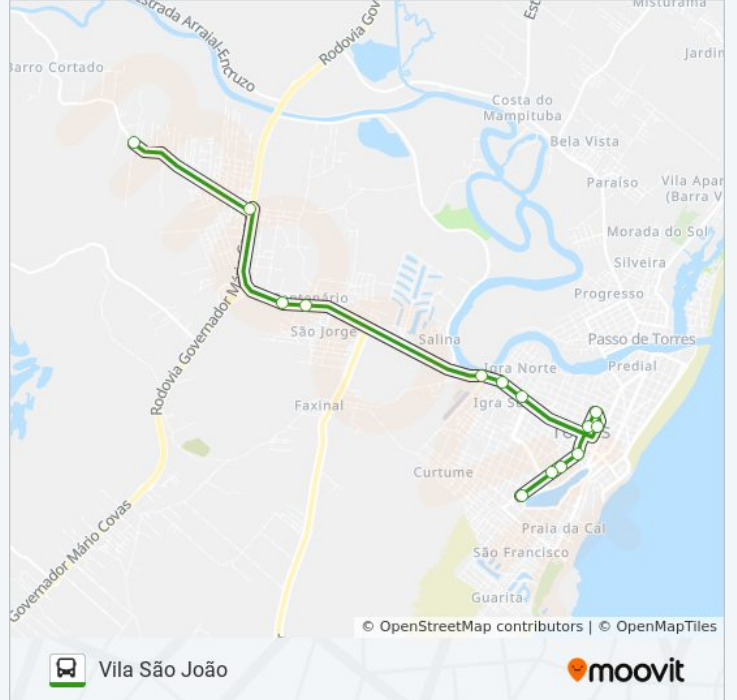

**Sentido: Torres**

15 pontos

[VER OS HORÁRIOS DA LINHA](#)

José Amâncio Da Rosa  
Br-101 - Vila São João  
Avenida Castelo Branco  
Avenida Castelo Branco  
Avenida Castelo Branco  
Avenida Castelo Branco  
Avenida Castelo Branco  
Castelo Branco - Brigada Militar  
Castelo Branco  
Joaquim Pôrto  
Joaquim Porto  
José Bonifácio  
José Bonifácio  
Avenida José Bonifácio - Rodoviária  
José Bonifácio

### Sentido: Vila São João

14 pontos

[VER OS HORÁRIOS DA LINHA](#)

- Avenida José Bonifácio - Antigo Ginásio
- José Bonifácio - Rodoviária
- José Bonifácio - Nacional
- Avenida José Bonifácio, 152-188
- General Osório
- Alexandrino De Alencar
- Manoel José De Matos Pereira - Hospital Nossa Senhora Dos Navegantes
- Castelo Branco
- Castelo Branco
- Castelo Branco
- Avenida Castelo Branco
- Avenida Castelo Branco
- Rodoviária De Vila São João
- José Amâncio Da Rosa

### Horários da linha de ônibus VILA SÃO JOÃO

Tabela de horários sentido Vila São João

Domingo	06:00 - 21:00
Segunda-feira	06:00 - 21:00
Terça-feira	06:00 - 21:00
Quarta-feira	06:00 - 21:00
Quinta-feira	06:00 - 21:00
Sexta-feira	06:00 - 21:00
Sábado	06:00 - 21:00

### Informações da linha de ônibus VILA SÃO JOÃO

**Sentido:** Vila São João

**Paradas:** 14

**Duração da viagem:** 19 min

**Resumo da linha:**

Os horários e os mapas do itinerário da linha de ônibus VILA SÃO JOÃO estão disponíveis, no formato PDF offline, no site: [moovitapp.com](https://moovitapp.com). Use o [Moovit App](#) e viaje de transporte público por Osório e Litoral Norte Gaúcho! Com o Moovit você poderá ver os horários em tempo real dos ônibus, trem e metrô, e receber direções passo a passo durante todo o percurso!