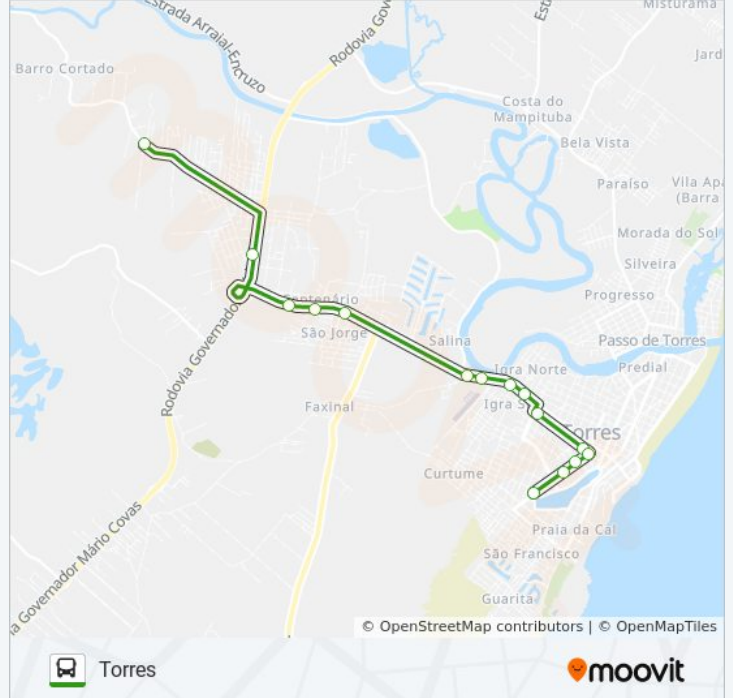

VILA SÃO JOÃO

Torres

Use O App

A linha de ônibus VILA SÃO JOÃO | (Torres) tem 2 itinerários.

(1) Torres: 06:30 - 21:30(2) Vila São João: 06:00 - 21:00

Use o aplicativo do Moovit para encontrar a estação de ônibus da linha VILA SÃO JOÃO mais perto de você e descubra quando chegará a próxima linha de ônibus VILA SÃO JOÃO.

**Sentido: Torres**

15 pontos

[VER OS HORÁRIOS DA LINHA](#)

José Amâncio Da Rosa  
Br-101 - Vila São João  
Avenida Castelo Branco  
Avenida Castelo Branco  
Avenida Castelo Branco  
Avenida Castelo Branco  
Avenida Castelo Branco  
Castelo Branco - Brigada Militar  
Castelo Branco  
Joaquim Pôrto  
Joaquim Porto  
José Bonifácio  
José Bonifácio  
Avenida José Bonifácio - Rodoviária  
José Bonifácio

**Informações da linha de ônibus VILA SÃO JOÃO****Sentido:** Torres**Paradas:** 15**Duração da viagem:** 21 min**Resumo da linha:**

### Sentido: Vila São João

14 pontos

[VER OS HORÁRIOS DA LINHA](#)

- Avenida José Bonifácio - Antigo Ginásio
- José Bonifácio - Rodoviária
- José Bonifácio - Nacional
- Avenida José Bonifácio, 152-188
- General Osório
- Alexandrino De Alencar
- Manoel José De Matos Pereira - Hospital Nossa Senhora Dos Navegantes
- Castelo Branco
- Castelo Branco
- Castelo Branco
- Avenida Castelo Branco
- Avenida Castelo Branco
- Rodoviária De Vila São João
- José Amâncio Da Rosa