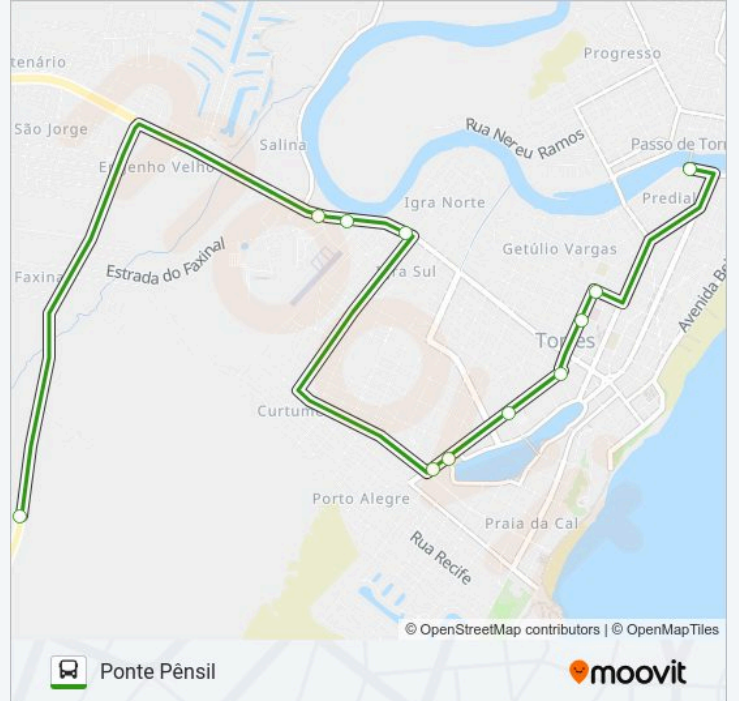

Sentido: Faxinal

15 pontos

[VER OS HORÁRIOS DA LINHA](#)

Rua Cristóvão Colombo - Ponte Pênsil

Avenida Carlos Barbosa, 297-429

Alexandrino De Alencar

José Bonifácio

José Bonifácio

Informações da linha de ônibus FAXINAL / PASSO DE TORRES**Sentido:** Faxinal**Paradas:** 15**Duração da viagem:** 19 min**Resumo da linha:**

Sentido: Ponte Pênsil

11 pontos

[VER OS HORÁRIOS DA LINHA](#)

Estrada Do Mar - Fruteira Do Gaúcho

General Osório

Alexandrino De Alencar

Rua Cristóvão Colombo - Ponte Pênsil

Horários da linha de ônibus FAXINAL / PASSO DE TORRES

Tabela de horários sentido Ponte Pênsil

domingo	Fora de Operação
segunda-feira	08:00 - 17:00
terça-feira	08:00 - 17:00
quarta-feira	08:00 - 17:00
quinta-feira	08:00 - 17:00
sexta-feira	Fora de Operação
sábado	Fora de Operação

Informações da linha de ônibus FAXINAL / PASSO DE TORRES

Sentido: Ponte Pênsil

Paradas: 11

Duração da viagem: 14 min

Resumo da linha:

Os horários e os mapas do itinerário da linha de ônibus FAXINAL / PASSO DE TORRES estão disponíveis, no formato PDF offline, no site: moovitapp.com. Use o Moovit App e viaje de transporte público por Osório e Litoral Norte Gaúcho! Com o Moovit você poderá ver os horários em tempo real dos ônibus, trem e metrô, e receber direções passo a passo durante todo o percurso!