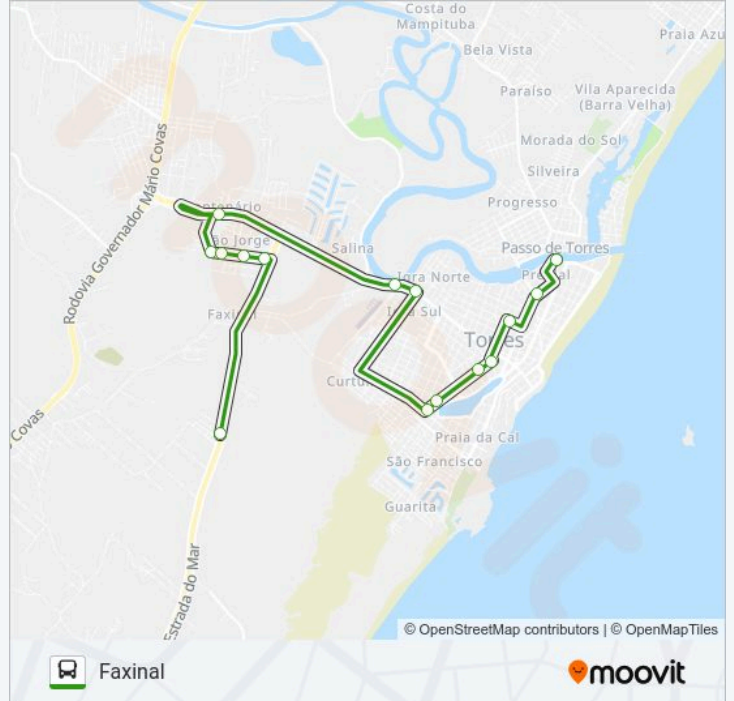

Sentido: Faxinal

15 pontos

[VER OS HORÁRIOS DA LINHA](#)

Rua Cristóvão Colombo - Ponte Pênsil

Avenida Carlos Barbosa, 297-429

Alexandrino De Alencar

José Bonifácio

José Bonifácio

Rua Santa Maria

Estrada Do Mar - Fruteira Do Gaúcho

Horários da linha de ônibus FAXINAL / PASSO DE TORRES

Tabela de horários sentido Faxinal

domingo	Fora de Operação
segunda-feira	07:30 - 16:30
terça-feira	07:30 - 16:30
quarta-feira	07:30 - 16:30
quinta-feira	07:30 - 16:30
sexta-feira	Fora de Operação
sábado	Fora de Operação

Informações da linha de ônibus FAXINAL / PASSO DE TORRES**Sentido:** Faxinal**Paradas:** 15**Duração da viagem:** 19 min**Resumo da linha:**

Sentido: Ponte Pênsil

11 pontos

[VER OS HORÁRIOS DA LINHA](#)

Estrada Do Mar - Fruteira Do Gaúcho