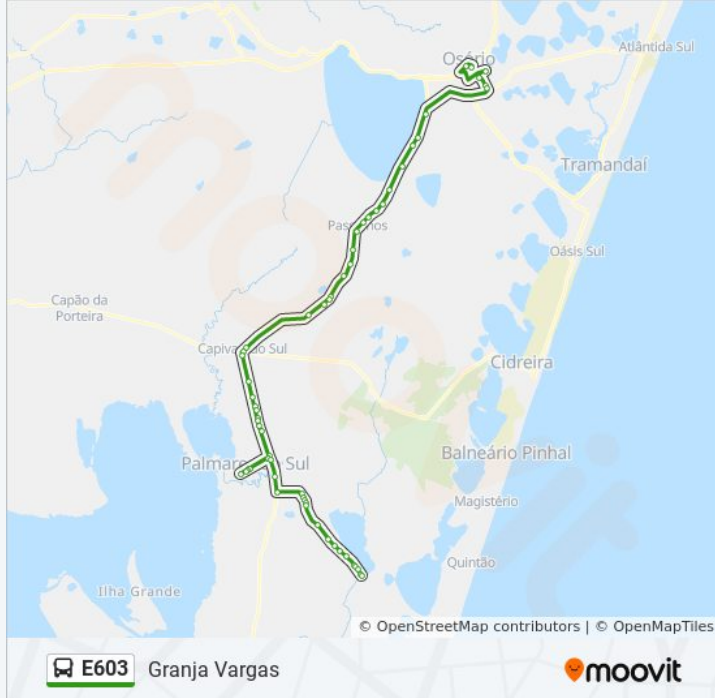

Rst-101

Rst-101

Rst-101

Rst-101

Rst-101 Capivari

Rst-101

Rst-101

Rst-101

Rst-101 - Santa Rosa

Rst-101 (Santa Rosa)

Rst-101 (Santa Rosa)

Rst-101 (Santa Rosa)

Rst-101

Rst-101

Trilhos - Palmares Do Sul

Parada Da Brigada

Parada Do Shopping

Rodoviária De Palmares Do Sul

Lavajato

Parada Da Brigada

Trilhos - Palmares Do Sul

Rst-101

Rst-101 (Divisa Faz.Monteiro)

Br-101 - Fazenda Monteiro

Estrada Da Granja - Butiatuva

Estrada Da Granja - Butiatuva

Estrada Da Granja - Butiatuva

Estrada Granja Vargas

Estrada Granja Vargas

Estrada Granja Vargas

Estrada Granja Vargas

Estrada Granja Vargas

Estrada Granja Vargas