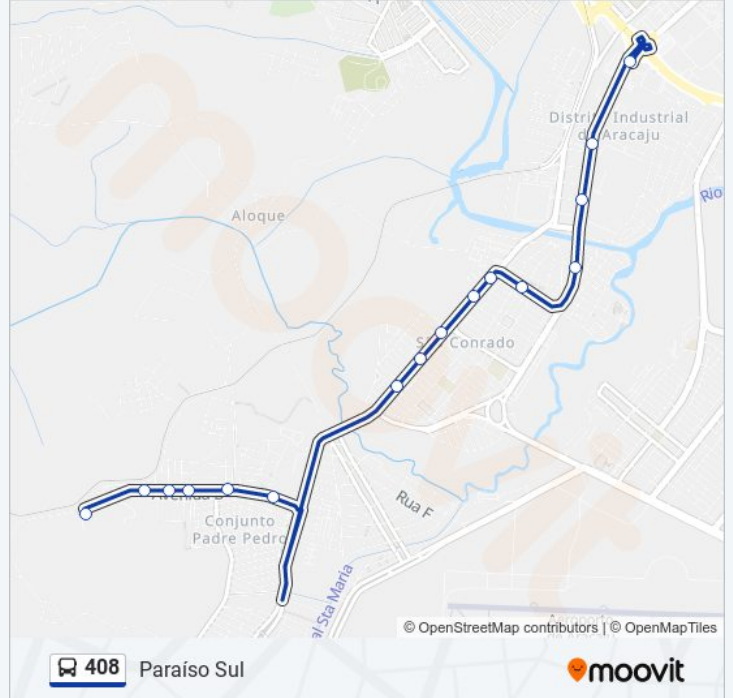

Sentido: Terminal D.I.A.

16 pontos

[VER OS HORÁRIOS DA LINHA](#)

Rua 37 | Penitenciária Antônio Jacinto Filho

Rua 37, 1105

Rua 37, 962-996

Rua 37, 703

Rua 37, 64

Jjcd 011

Avenida Francisco José Da Fonseca, 1595-1621

Avenida Francisco José Da Fonseca, 1291

Fjf05 São Conrado

Avenida Francisco José Da Fonseca, 680

Rua João Batista Machado, 265

Avenida Empresário José Carlos Silva

Avenida Empresário José Carlos Silva, 5082

Avenida Empresário José Carlos Silva 4705

Avenida Empresário José Carlos Silva

Terminal D.I.A. | Desembarque

Horários da linha de ônibus 408

Tabela de horários sentido Terminal D.I.A.

domingo	Fora de Operação
segunda-feira	05:00 - 22:15
terça-feira	05:00 - 22:15
quarta-feira	05:00 - 22:15
quinta-feira	05:00 - 22:15
sexta-feira	05:00 - 22:15
sábado	05:00 - 20:20

Informações da linha de ônibus 408

Sentido: Terminal D.I.A.

Paradas: 16

Duração da viagem: 15 min

Resumo da linha: