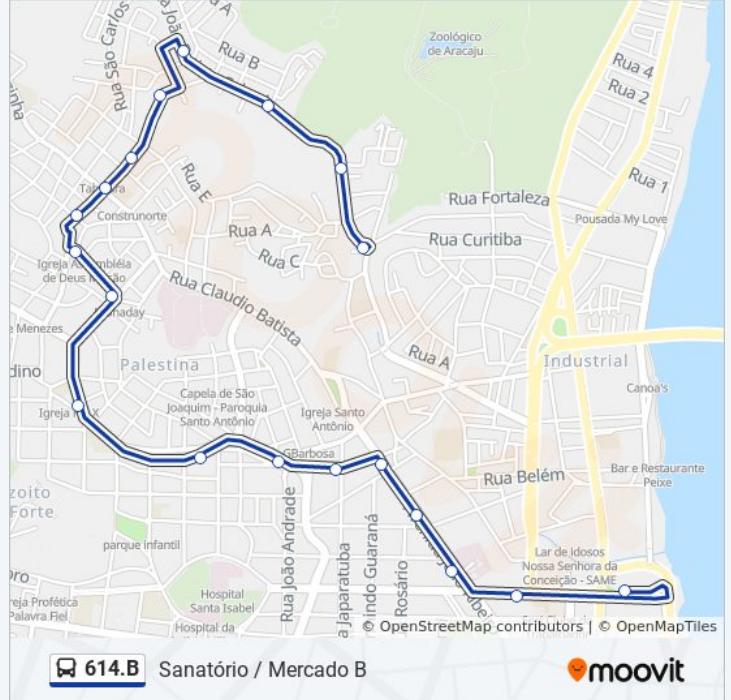

Rua Japaratuba, 630

Rua Japaratuba, 838

Rua De Muribeca, 336

Rua Edmilson Souza, 21

Rua Santa Maria, 2-92

Rua Cláudio Batista, 169

Rua Cláudio Batista, 334

Rua Cláudio Batista, 446

### Sentido: Terminal Mercado

14 pontos

[VER OS HORÁRIOS DA LINHA](#)

Rua São Sebastião, 1-59

Avenida Lauro De Britto Porto, 870

Rua Nossa Senhora Da Glória, 1055

Rua Nossa Senhora Da Glória

Avenida Artur Fortes

Avenida Visconde De Maracaju, 242

Avenida Engenheiro Gentil Tavares, 281

Avenida Visconde De Maracaju 72

Rua Do Carmo, 150

Avenida João Ribeiro, 1337

Avenida João Ribeiro 1089

Avenida João Ribeiro, 853

Avenida Simeão Sobral, 439

### Informações da linha de ônibus 614.B

**Sentido:** Terminal Mercado

**Paradas:** 14

**Duração da viagem:** 12 min

**Resumo da linha:**

Os horários e os mapas do itinerário da linha de ônibus 614.B estão disponíveis, no formato PDF offline, no site: [moovitapp.com](https://moovitapp.com). Use o [Moovit App](#) e viaje de transporte público por Aracaju! Com o Moovit você poderá ver os horários em tempo real dos ônibus, trem e metrô, e receber direções passo a passo durante todo o percurso!