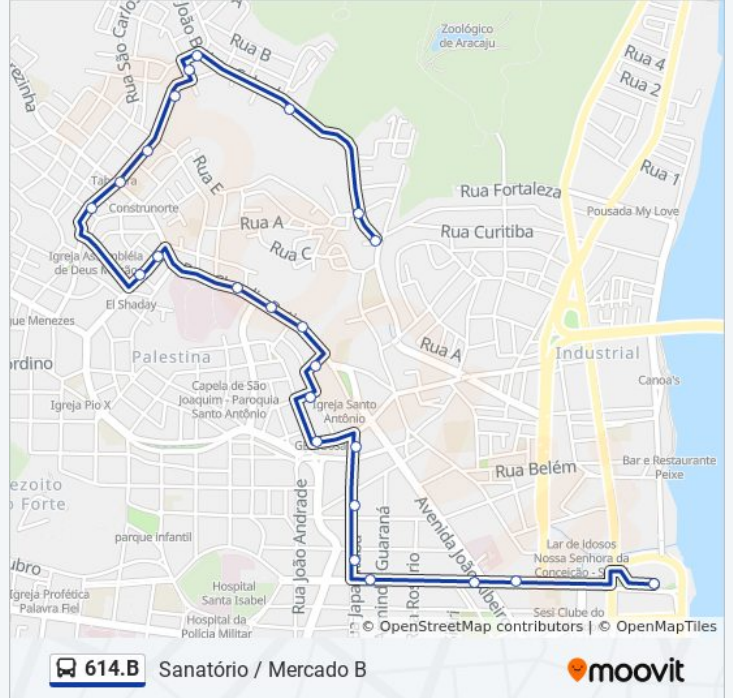

**Sentido: Sanatório**

20 pontos

[VER OS HORÁRIOS DA LINHA](#)

Terminal Mercado

Avenida Simeão Sobral, 450

Avenida Simeão Sobral, 608

Avenida Simeão Sobral, 984

Rua Japaratuba, 434

Rua Japaratuba, 630

Rua Japaratuba, 838

Rua De Muribeca, 336

Rua Edmilson Souza, 21

Rua Santa Maria, 2-92

Rua Cláudio Batista, 169

Rua Cláudio Batista, 334

Rua Cláudio Batista, 446

Rua Artur Fortes, 387

Rua Artur Fortes, 287

Rua Santa Terezinha 231

Rua Nossa Senhora Da Glória, 1040

Avenida Lauro De Britto Porto, 865

Avenida Lauro De Britto Porto, 93

Rua São Sebastião, 1-59

**Horários da linha de ônibus 614.B**

### Sentido: Terminal Mercado

14 pontos

[VER OS HORÁRIOS DA LINHA](#)

Rua São Sebastião, 1-59

Avenida Lauro De Britto Porto, 870

Rua Nossa Senhora Da Glória, 1055

Rua Nossa Senhora Da Glória

Avenida Artur Fortes