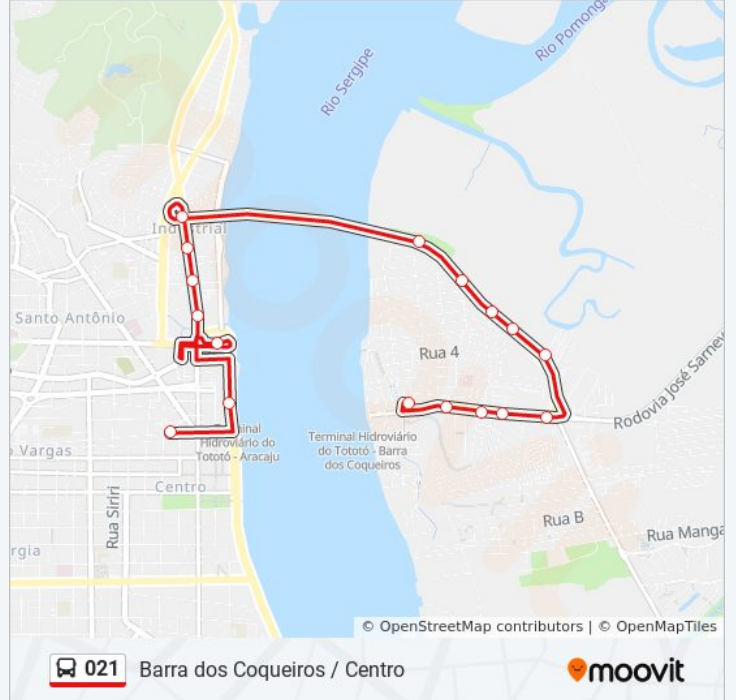

Sentido: Barra Dos Coqueiros

19 pontos

[VER OS HORÁRIOS DA LINHA](#)

Terminal Centro

Rua Arauá 494

Rua Arauá, 304

Avenida Barão De Maruim, 595

Avenida Barão De Maruim, 193 - Bmr01

Avenida Governador João Alves Filho, 500

Avenida Governador João Alves Filho, 700

Avenida Governador João Alves Filho, 942

Avenida Oceânica, 1155 | Gabe's

Avenida Oceânica, 633

Avenida General Antônio Sebastião Basílio Pirro, 469

Avenida General Antônio Sebastião Basílio Pirro, 430

Avenida General Antônio Sebastião Basílio Pirro, 782

Avenida Oceânica, 1150

Avenida Governador João Alves Filho, 905

Avenida Governador João Alves Filho, 705

Informações da linha de ônibus 021

Sentido: Terminal Centro

Paradas: 16

Duração da viagem: 20 min

Resumo da linha:

Os horários e os mapas do itinerário da linha de ônibus 021 estão disponíveis, no formato PDF offline, no site: moovitapp.com. Use o [Moovit App](#) e viaje de transporte público por Aracaju! Com o Moovit você poderá ver os horários em tempo real dos ônibus, trem e metrô, e receber direções passo a passo durante todo o percurso!