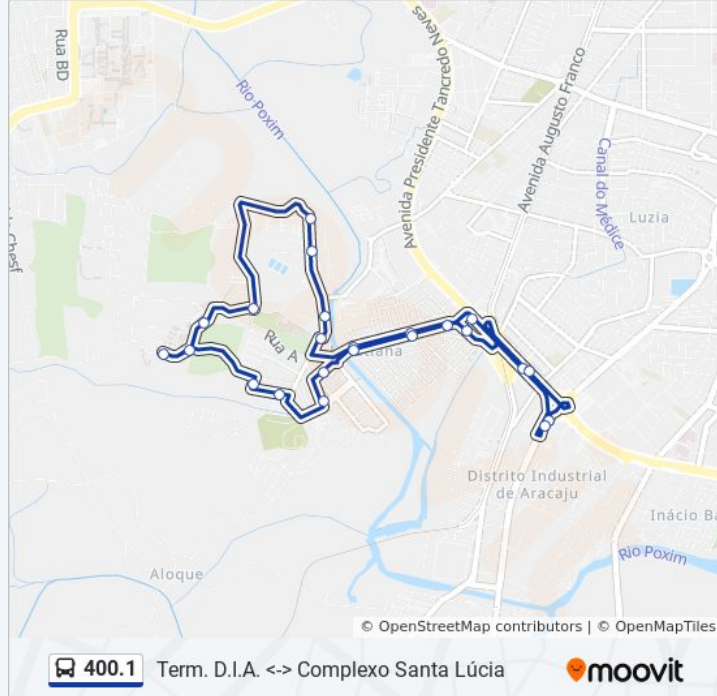

**Sentido: Term. D.I.A. <-> Complexo Santa Lúcia**

23 pontos

[VER OS HORÁRIOS DA LINHA](#)

Terminal D.I.A. | Embarque

Avenida Presidente Tancredo Neves, 2700

Rua Major João Téles, 126

Rua Doutor Joaquim Ribeiro Chaves, 300

Viamonte Condomínio Clube

Estrada Para Cabrita

Rua Antônio José Dos Santos, 1

Rua Maria Helena Mandarino, 150

Rua Luís Carlos De Águiar Machado, 2

Rua Hildete Falcão Batista, 41

Avenida Farmacêutica Cezartina Régis , 739

Rua Doutor Joaquim Ribeiro Chaves, 281-335

Avenida Farmacêutica Cezartina Régis, 35

MIm01 Jabutiana

**Horários da linha de ônibus 400.1**

Tabela de horários sentido Term. D.I.A. <->  
Complexo Santa Lúcia

Avenida Presidente Tancredo Neves 1027

Terminal D.I.A. | Desembarque

Os horários e os mapas do itinerário da linha de ônibus 400.1 estão disponíveis, no formato PDF offline, no site: [moovitapp.com](https://moovitapp.com). Use o [Moovit App](#) e viaje de transporte público por Aracaju! Com o Moovit você poderá ver os horários em tempo real dos ônibus, trem e metrô, e receber direções passo a passo durante todo o percurso!